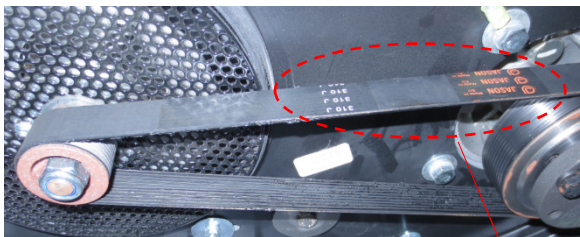

装置に表示されている銘板写真

3) BELT, 310J, 10 GROOVE, POLY V

5) 1.5" ID x 10" Urethane, Static-Conductive Hose w/ Two 1.5" Molded Cuffs

Grounding Bar