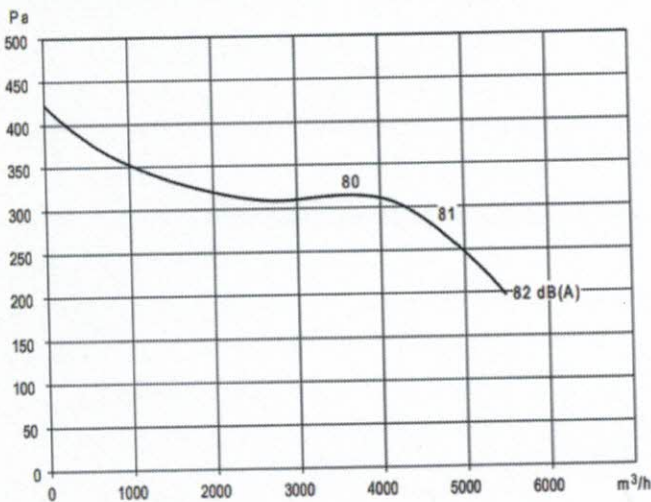

8.7 Ampere maximaal

direct gedreven ventilator

gesloten motor

thermische beveiliging

luchttemperatuur: -20°C < T < +50°C

gewicht: 26,5 kg

Bijbehorende 1 Fase 5-standenregelaar in kunststof kast 230/1/50:

- TM 2-9
- 9 Ampere
- 235x182x148 mm