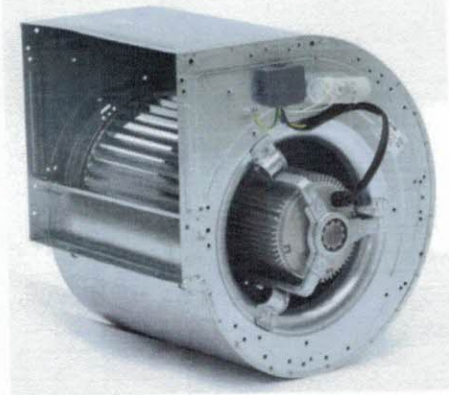

Ventilator: type CM/AL

CHAYSOL

Artikelnummer: V 720081

12/12 CM/AL

736 Watt

6P = 900 toeren

5.400 m³/h

230 Volt

8.7 Ampere maximaal

direct gedreven ventilator

gesloten motor

thermische beveiliging

luchttemperatuur: -20°C < T < +50°C

gewicht: 26,5 kg

Bijbehorende 1 Fase 5-standenregelaar in kunststof kast 230/1/50:

- TM 2-9
- 9 Ampere
- 235x182x148 mm