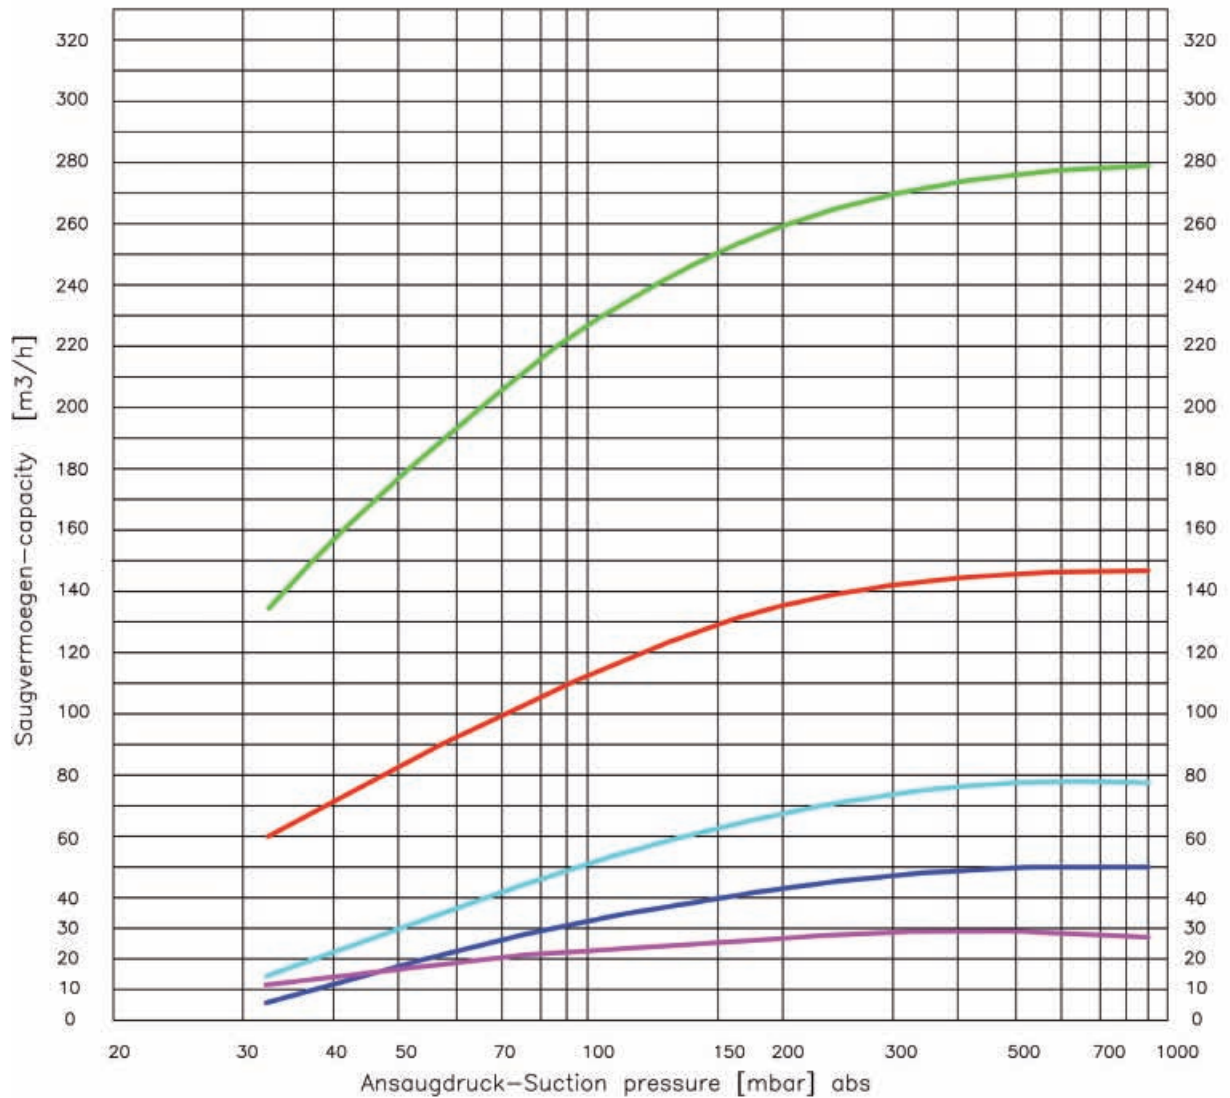

Datenblatt WASSERRINGPUMPE

Auswahldiagramm / Selection diagram Wasserringpumpe TRMB30-300

- TRMB50-300 1450U/Min
- TRMB40-150 1450U/Min
- TRMB32-75 2900U/Min
- TRMB32-50 2900U/Min
- TRMB32-30 2900U/Min