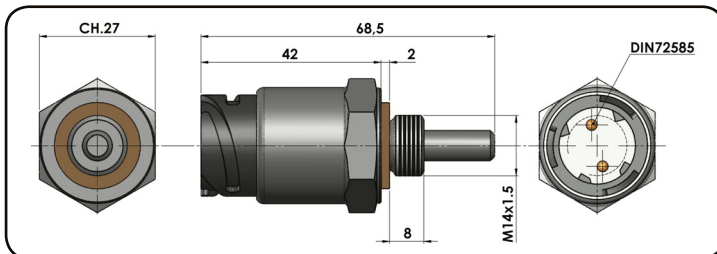

CODICE / Order code
311-001-00198

CONTATTO / Contact
Normalmente chiuso
Normally closed

7208

CODICE / Order code
311-001-00205

CONTATTO / Contact
Normalmente aperto
Normally open

7207

PACKARD

- Interruttore meccanico a puntale da utilizzarsi unicamente con carico max. sui contatti:

- 3W lampada
- Tensione 12V - 24V
- Temperatura di esercizio: -25°C +80°C

- Mechanical push button switch only to be used with max load on contacts:

- 3W bulb
- Voltage 12V - 24V
- Working temperature: -25°C +80°C

CODICE / Order code
311-001-00107

CONTATTO / Contact
Normalmente chiuso
Normally closed

- Interruttore NON idoneo per impiego in ambiente con pressione.
- Switch NOT suitable for use in pressurised environments.

7131

CODICE / Order code
311-001-00116

CONTATTO / Contact
Normalmente aperto
Normally open

- Interruttore NON idoneo per impiego in ambiente con pressione.
- Switch NOT suitable for use in pressurised environments.

7130

CODICE / Order code
311-001-00081

CONTATTO / Contact
Normalmente chiuso
Normally closed

ALTA PRESSIONE
HIGH PRESSURE
MAX. 12,5 bar

7118