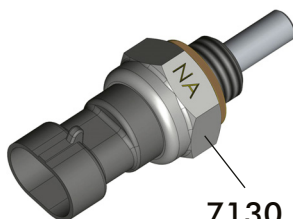

CODICE / Order code
311-001-00116

CONTATTO / Contact
Normalmente aperto
Normally open

- Interruttore NON idoneo per impiego in ambiente con pressione.
- Switch NOT suitable for use in pressurised environments.

7130