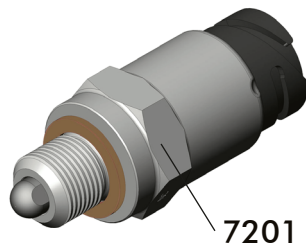

INTERUTTORI A PUNTALE
SWITCH WITH SOCKET CONNECTOR

DIN 72585

- Interruttore meccanico a puntale da utilizzarsi unicamente con carico max. sui contatti:
  - 5A lampada a 12V / 3A a 24V
    oppure con carico minimo sui contatti:
  - 50 / 150 mA carico resistivo 12V / 24V.
- Interruttore NON idoneo per impiego in ambiente con pressione.
- Tenuta lato connettore DIN 72585: IP64K e IPX9K secondo NORMA DIN 40050 pat. 9 e NORMA CEI EN 60529.
- Mechanical push button switch only to be used with max load on contacts:
  - 5A bulb at 12V / 3A at 24V
    or with minimum load on the contacts:
  - 50 / 150 mA resistive load 12V / 24V.
- Switch NOT suitable for use in pressurised environments.
- Socket connector DIN 72585: IP64K and IPX9K in accordance with DIN 40050 pat.9 and CEI EN 60529 standards.

CODICE / Order code
311-001-00125

CONTATTO / Contact
Normalmente chiuso
Normally closed

7201