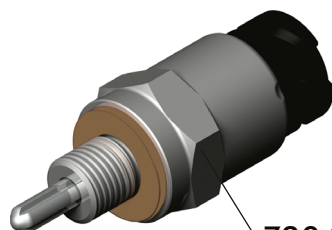

CODICE / Order code
311-001-00189

CONTATTO / Contact
Normalmente aperto
Normally open