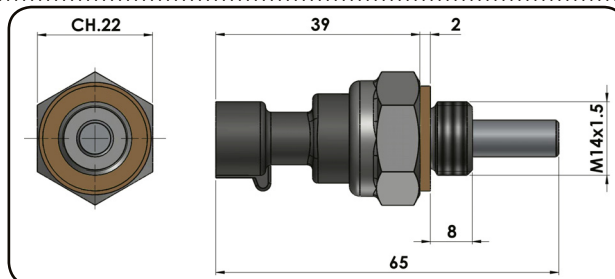

CODICE / Order code
311-001-00198

CONTATTO / Contact
Normalmente chiuso
Normally closed

7208

CODICE / Order code
311-001-00205

CONTATTO / Contact
Normalmente aperto
Normally open

7207

PACKARD

- Interruttore meccanico a puntale da utilizzarsi unicamente con carico max. sui contatti:

- 3W lampada
- Tensione 12V - 24V
- Temperatura di esercizio: -25°C +80°C

- Mechanical push button switch only to be used with max load on contacts:

- 3W bulb
- Voltage 12V - 24V
- Working temperature: -25°C +80°C

CODICE / Order code
311-001-00107

CONTATTO / Contact
Normalmente chiuso
Normally closed

- Interruttore NON idoneo per impiego in ambiente con pressione.
- Switch NOT suitable for use in pressurised environments.

7131

CODICE / Order code
311-001-00116

CONTATTO / Contact
Normalmente aperto
Normally open

- Interruttore NON idoneo per impiego in ambiente con pressione.
- Switch NOT suitable for use in pressurised environments.

7130

CODICE / Order code
311-001-00081

CONTATTO / Contact
Normalmente chiuso
Normally closed

ALTA PRESSIONE
HIGH PRESSURE
MAX. 12,5 bar

7118