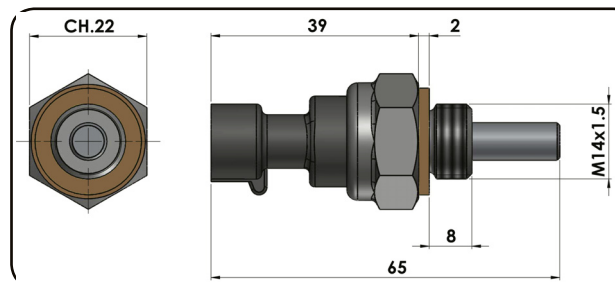

7130

**CODICE / Order code**  
**311-001-00081**

**CONTATTO / Contact**  
*Normalmente chiuso*  
*Normally closed*

**ALTA PRESSIONE**  
**HIGH PRESSURE**  
**MAX. 12,5 bar**

7118