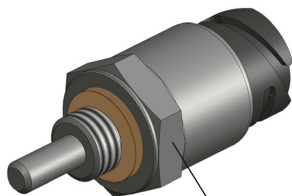

CODICE / Order code
311-001-00205

CONTATTO / Contact
Normalmente aperto
Normally open