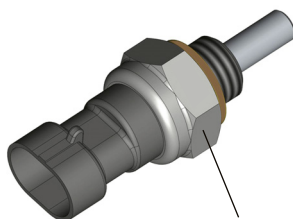

**INTERUTTORI A PUNTALE**  
**SWITCH WITH SOCKET CONNECTOR**

**DIN 72585**

- Interruttore meccanico a puntale da utilizzarsi unicamente con carico max. sui contatti:
  - 5A lampada a 12V / 3A a 24V  
oppure con carico minimo sui contatti:
  - 50 / 150 mA carico resistivo 12V / 24V.
- Interruttore NON idoneo per impiego in ambiente con pressione.
- Tenuta lato connettore DIN 72585: IP64K e IPX9K secondo NORMA DIN 40050 pat. 9 e NORMA CEI EN 60529.
- Mechanical push button switch only to be used with max load on contacts:
  - 5A bulb at 12V / 3A at 24V  
or with minimum load on the contacts:
  - 50 / 150 mA resistive load 12V / 24V.
- Switch NOT suitable for use in pressurised environments.
- Socket connector DIN 72585: IP64K and IPX9K in accordance with DIN 40050 pat.9 and CEI EN 60529 standards.

## PACKARD

- Interruttore meccanico a puntale da utilizzarsi unicamente con carico max. sui contatti:

- 3W lampada
- Tensione 12V - 24V
- Temperatura di esercizio: -25°C +80°C

- Mechanical push button switch only to be used with max load on contacts:

- 3W bulb
- Voltage 12V - 24V
- Working temperature: -25°C +80°C

**CODICE / Order code**  
**311-001-00107**

**CONTATTO / Contact**  
*Normalmente chiuso*  
*Normally closed*

- Interruttore NON idoneo per impiego in ambiente con pressione.  
- Switch NOT suitable for use in pressurised environments.