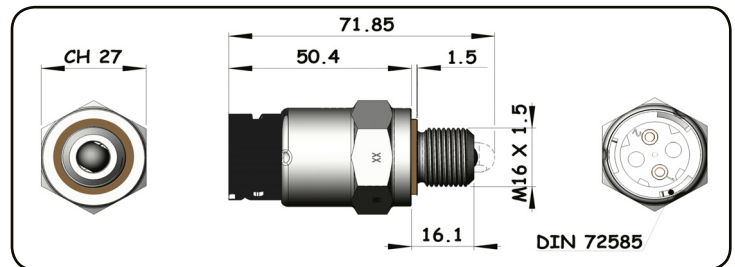

INTERUTTORI A PUNTALE
SWITCH WITH SOCKET CONNECTOR

DIN 72585

- Interruttore meccanico a puntale da utilizzarsi unicamente con carico max. sui contatti:
  - 5A lampada a 12V / 3A a 24V
    oppure con carico minimo sui contatti:
  - 50 / 150 mA carico resistivo 12V / 24V.
- Interruttore NON idoneo per impiego in ambiente con pressione.
- Tenuta lato connettore DIN 72585: IP64K e IPX9K secondo NORMA DIN 40050 pat. 9 e NORMA CEI EN 60529.
- Mechanical push button switch only to be used with max load on contacts:
  - 5A bulb at 12V / 3A at 24V
    or with minimum load on the contacts:
  - 50 / 150 mA resistive load 12V / 24V.
- Switch NOT suitable for use in pressurised environments.
- Socket connector DIN 72585: IP64K and IPX9K in accordance with DIN 40050 pat.9 and CEI EN 60529 standards.

CODICE / Order code
311-001-00125

CONTATTO / Contact
Normalmente chiuso
Normally closed

7201

CODICE / Order code
311-001-00134

CONTATTO / Contact
Normalmente aperto
Normally open

7200

CODICE / Order code
311-001-00170

CONTATTO / Contact
Normalmente chiuso
Normally closed

7206

CODICE / Order code
311-001-00189

CONTATTO / Contact
Normalmente aperto
Normally open

7204