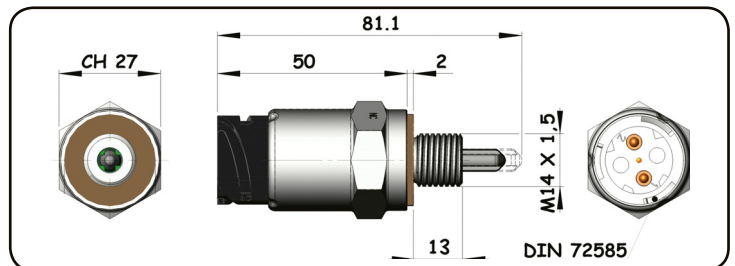

INTERUTTORI A PUNTALE
SWITCH WITH SOCKET CONNECTOR

DIN 72585

- Interruttore meccanico a puntale da utilizzarsi unicamente con carico max. sui contatti:
  - 5A lampada a 12V / 3A a 24V
    oppure con carico minimo sui contatti:
  - 50 / 150 mA carico resistivo 12V / 24V.
- Interruttore NON idoneo per impiego in ambiente con pressione.
- Tenuta lato connettore DIN 72585: IP64K e IPX9K secondo NORMA DIN 40050 pat. 9 e NORMA CEI EN 60529.
- Mechanical push button switch only to be used with max load on contacts:
  - 5A bulb at 12V / 3A at 24V
    or with minimum load on the contacts:
  - 50 / 150 mA resistive load 12V / 24V.
- Switch NOT suitable for use in pressurised environments.
- Socket connector DIN 72585: IP64K and IPX9K in accordance with DIN 40050 pat.9 and CEI EN 60529 standards.

CODICE / Order code
311-001-00125

CONTATTO / Contact
Normalmente chiuso
Normally closed

7201

CODICE / Order code
311-001-00134

CONTATTO / Contact
Normalmente aperto
Normally open

7200

CODICE / Order code
311-001-00170

CONTATTO / Contact
Normalmente chiuso
Normally closed

7206

CODICE / Order code
311-001-00189

CONTATTO / Contact
Normalmente aperto
Normally open

7204