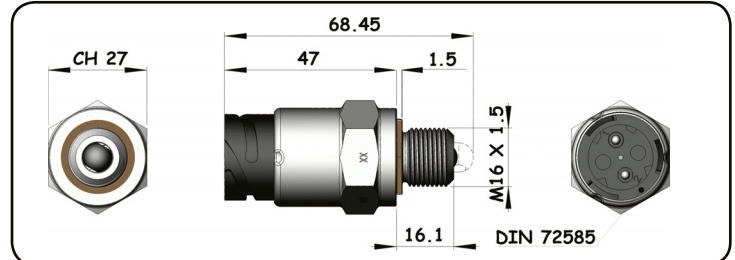

INTERUTTORI A PUNTALE
SWITCH WITH SOCKET CONNECTOR

DIN 72585

- Interruttore meccanico a puntale da utilizzarsi unicamente con carico max. sui contatti:
  - 5A lampada a 12V / 3A a 24V
    oppure con carico minimo sui contatti:
  - 50 / 150 mA carico resistivo 12V / 24V.
- Interruttore NON idoneo per impiego in ambiente con pressione.
- Tenuta lato connettore DIN 72585: IP64K e IPX9K secondo NORMA DIN 40050 pat. 9 e NORMA CEI EN 60529.
- Mechanical push button switch only to be used with max load on contacts:
  - 5A bulb at 12V / 3A at 24V
    or with minimum load on the contacts:
  - 50 / 150 mA resistive load 12V / 24V.
- Switch NOT suitable for use in pressurised environments.
- Socket connector DIN 72585: IP64K and IPX9K in accordance with DIN 40050 pat.9 and CEI EN 60529 standards.

CODICE / Order code
311-001-00125

CONTATTO / Contact
Normalmente chiuso
Normally closed

7201

CODICE / Order code
311-001-00134

CONTATTO / Contact
Normalmente aperto
Normally open

7200

CODICE / Order code
311-001-00170

CONTATTO / Contact
Normalmente chiuso
Normally closed

7206

CODICE / Order code
311-001-00189

CONTATTO / Contact
Normalmente aperto
Normally open

7204