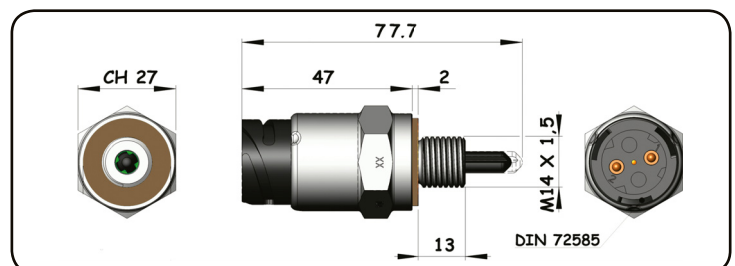

INTERUTTORI A PUNTALE
SWITCH WITH SOCKET CONNECTOR

DIN 72585

- Interruttore meccanico a puntale da utilizzarsi unicamente con carico max. sui contatti:
  - 5A lampada a 12V / 3A a 24V
    oppure con carico minimo sui contatti:
  - 50 / 150 mA carico resistivo 12V / 24V.
- Interruttore NON idoneo per impiego in ambiente con pressione.
- Tenuta lato connettore DIN 72585: IP64K e IPX9K secondo NORMA DIN 40050 pat. 9 e NORMA CEI EN 60529.
- Mechanical push button switch only to be used with max load on contacts:
  - 5A bulb at 12V / 3A at 24V
    or with minimum load on the contacts:
  - 50 / 150 mA resistive load 12V / 24V.
- Switch NOT suitable for use in pressurised environments.
- Socket connector DIN 72585: IP64K and IPX9K in accordance with DIN 40050 pat.9 and CEI EN 60529 standards.

CODICE / Order code
311-001-00125

CONTATTO / Contact
Normalmente chiuso
Normally closed

7201

CODICE / Order code
311-001-00134

CONTATTO / Contact
Normalmente aperto
Normally open

7200

CODICE / Order code
311-001-00170

CONTATTO / Contact
Normalmente chiuso
Normally closed

7206

CODICE / Order code
311-001-00189

CONTATTO / Contact
Normalmente aperto
Normally open

7204