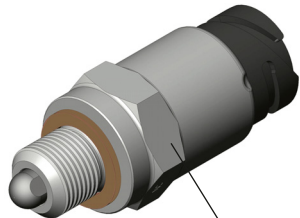

CODICE / Order code
311-001-00134

CONTATTO / Contact
Normalmente aperto
Normally open