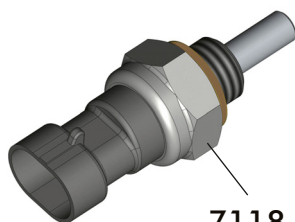

CODICE / Order code
311-001-00081

CONTATTO / Contact
Normalmente chiuso
Normally closed

ALTA PRESSIONE
HIGH PRESSURE
MAX. 12,5 bar

7118