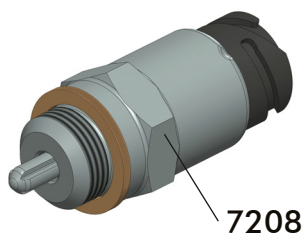

CODICE / Order code
311-001-00198

CONTATTO / Contact
Normalmente chiuso
Normally closed

7208