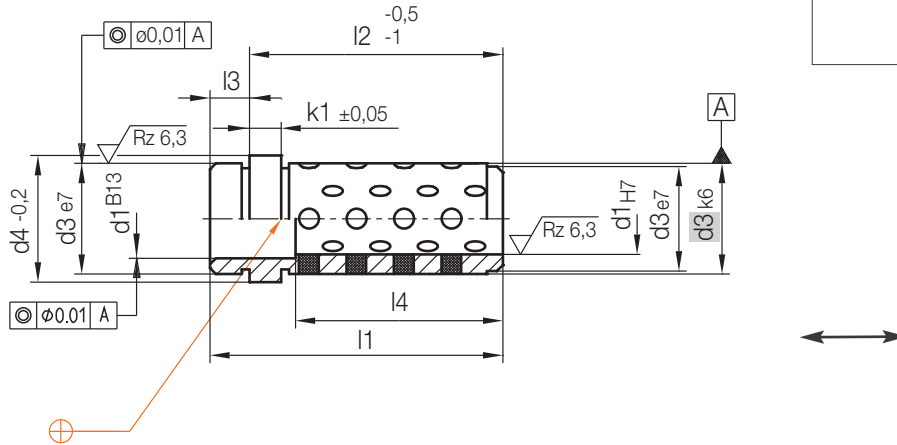

Z 1000 W / ...

Führungsbuchse, mit Zentrieransatz, selbstschmierend
 Guide bush, shouldered, self-lubricating
 Bague de guidage, avec plot de centrage, autolubrifiante

Mat.: 2.0975
 max. °C: 200

k1	l4	l3	l1	d4	d3	l2	d1	Nr./No.	d1	Nr./No.	
3	17	5	17	16	14	12	9	Z 1000 W/ 12 x 9	10	Z 1000 W/ 12 x 10	
			22			17		17			
			20			22		22			
			27			27		27			
			32			36		36			
			41			46		46			
			51			56		56			
			61			66		66			
			71			66		66			
6	23	6	23	25	20	17	14	Z 1000 W/ 17 x 14	15	Z 1000 W/ 17 x 15	
			28			22		22			
			33			27		27			
			28			36		36			
			30			52		46		46	
						62		56		56	
						72		66		66	
						82		76		76	
						92		86		86	
	86	86		86							
	25	8	25	31	31	26	17	18	Z 1000 W/ 17 x 18	20	Z 1000 W/ 17 x 20
				30			22		22		
				35			27		27		
				30			36		36		
				40			54		46		46
							64		56		56
							74		66		66
							84		76		76
94							86		86		
104							96		96		
124				116			116				
30				35			30		35		35
	27	27									
	36	36	36								
	46	46	46								
	56	56	56								
	66	66	66								

Z1000W/...

Führungsbuchse, mit Zentrieransatz, selbstschmierend
 Guide bush, shouldered, self-lubricating
 Bague de guidage, avec plot de centrage, autolubrifiante

Mat.: 2.0975
 max.°C: 200

k1	l4	l3	l1	d4	d3	l2	Ø d1	Ø	Nr./No.	Ø d1	Ø	Nr./No.
6	49	8	84	35	30	76	22	22	Z1000W/ 76 x22	24	24	Z1000W/ 76 x24
			94			86			86			
			104			96			96			
			124			116			116			
			144			136			136			
			164			156			156			
			35			35			47			42
	44	44			36		36	36				
	54	54			46		46	46				
	64	64			56		56	56				
	54	74			66		66	66				
	64	84			76		76	76				
		94			86		86	86				
		104			96		96	96				
	124			116		116	116					
	144			136		136	136					
10	56	10	56	60	54	46	40	40	Z1000W/ 46 x40	42	42	Z1000W/ 46 x42
	66		56			56						
	76		66			66						
	86		76			76						
	76		86			86						
	80		96			96						
			106			106						
			126			126						
			146			146						
			166			166						
			206			206						
						116			116			
						136			136			
						156			156			
		196	196									