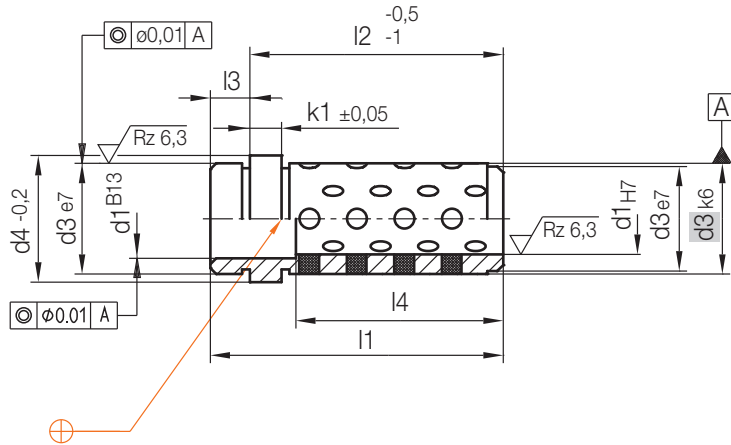

Z 1000 W / ...

Führungsbuchse, mit Zentrieransatz, selbstschmierend
 Guide bush, shouldered, self-lubricating
 Bague de guidage, avec plot de centrage, autolubrifiante

Mat.: 2.0975
 max. °C: 200

k1	l4	l3	l1	d4	d3	l2	d1	Nr./No.	d1	Nr./No.	
3	17	5	17	16	14	12	9	Z 1000 W/ 12 x 9	10	Z 1000 W/ 12 x 10	
			22			17		17			
			20			22		22			
			27			27		27			
			32			36		36			
			41			46		46			
			51			56		56			
			61			66		66			
			71			66		66			
6	23	6	23	25	20	17	14	Z 1000 W/ 17 x 14	15	Z 1000 W/ 17 x 15	
			28			22		22			
			33			27		27			
			28			36		36			
			30			52		46		46	
						62		56		56	
						72		66		66	
						82		76		76	
						92		86		86	
	86	86		86							
	25	8	25	31	31	26	17	18	Z 1000 W/ 17 x 18	20	Z 1000 W/ 17 x 20
				30			22		22		
				35			27		27		
				30			36		36		
				40			54		46		46
							64		56		56
							74		66		66
							84		76		76
94							86		86		
104							96		96		
124				116			116				
30				35			30		35		35
	27	27									
	36	36	36								
	46	46	46								
	56	56	56								
	66	66	66								

Z1000W/...

Führungsbuchse, mit Zentrieransatz, selbstschmierend
 Guide bush, shouldered, self-lubricating
 Bague de guidage, avec plot de centrage, autolubrifiante

Mat.: 2.0975
 max.°C: 200

k1	l4	l3	l1	d4	d3	l2	Ø d1	Ø	Nr./No.	Ø d1	Ø	Nr./No.
6	49	8	84	35	30	76	22	22	Z1000W/ 76 x22	24	24	Z1000W/ 76 x24
			94			86			86			
			104			96			96			
			124			116			116			
			144			136			136			
			164			156			156			
			35			35			47			42
	44	44			36		36	36				
	54	54			46		46	46				
	64	64			56		56	56				
	54	74			66		66	66				
	64	84			76		76	76				
		94			86		86	86				
		104			96		96	96				
	124			116		116	116					
	144			136		136	136					
10	56	10	56	60	54	46	40	40	Z1000W/ 46 x40	42	42	Z1000W/ 46 x42
	66		56			56						
	76		66			66						
	86		76			76						
	76		86			86						
	80		96			96						
			106			106						
			126			126						
			146			146						
			166			166						
			206			206						
						116			116			
						136			136			
						156			156			
		196	196									