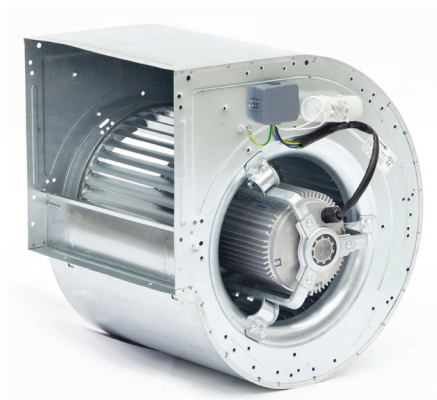

Ventilator: type CM/AL

CHAYSOL

Artikelnummer: V 720029

7/7 CM/AL

147 Watt

4P = 1.400 toeren

1.000 m³/h

230 Volt

1.7 Ampere maximaal

direct gedreven ventilator

gesloten motor

thermische beveiliging

luchttemperatuur: -20°C < T < +50°C

gewicht: 9,8 kg

Bijbehorende 1 Fase 5-Standenregelaar in kunststof kast 230/1/50:

- TM 2-3
- 3 Ampere
- 180x145x85 mm