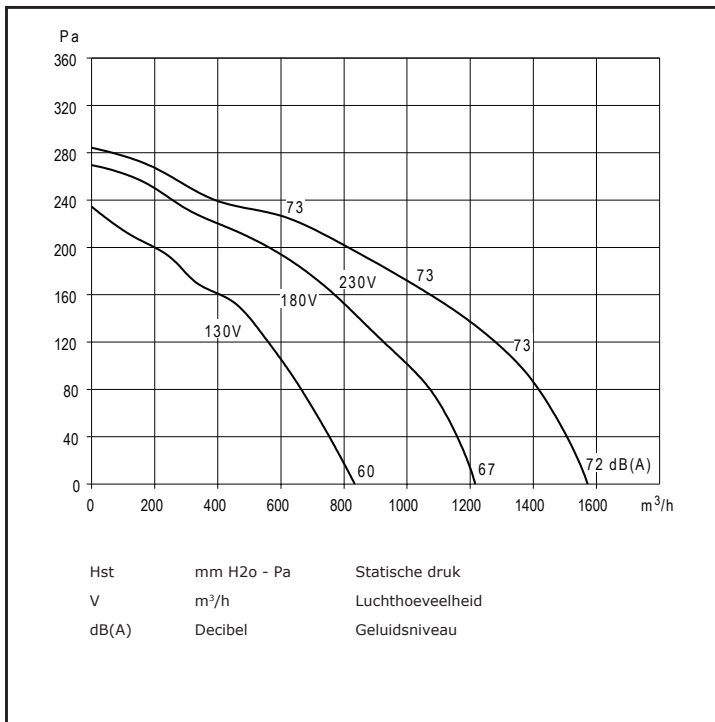

Ventilator: type CM/AL

CHAYSOL

Artikelnummer: V 720029

7/7 CM/AL

147 Watt

4P = 1.400 toeren

1.000 m³/h

230 Volt

1.7 Ampere maximaal

direct gedreven ventilator

gesloten motor

thermische beveiliging

luchttemperatuur: -20°C < T < +50°C

gewicht: 9,8 kg

Bijbehorende 1 Fase 5-Standenregelaar in kunststof kast 230/1/50:

- TM 2-3
- 3 Ampere
- 180x145x85 mm