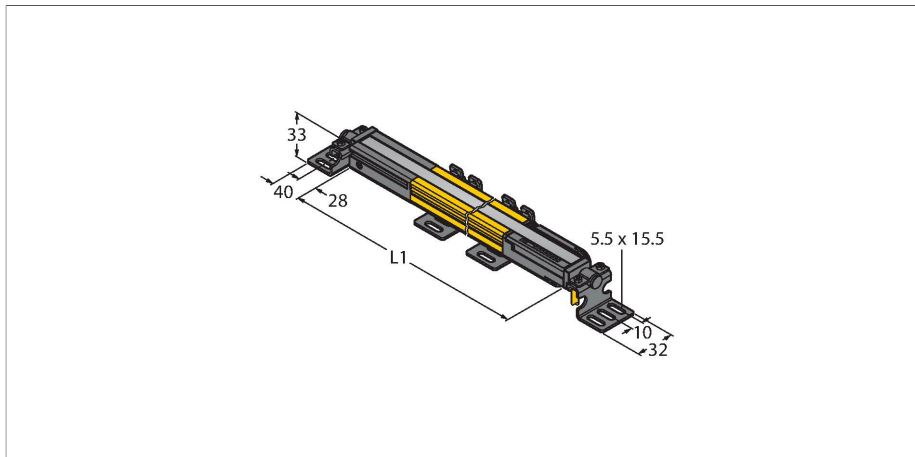

SLPCR25-830

Personenschutz Lichtvorhang – Empfänger kaskadierbar

Technische Daten

Typ	SLPCR25-830
Ident-No.	3083716
Optische Daten	
Funktion	Lichtvorhang
Optische Auflösung	25 mm
Reichweite	100...7000 mm
Überwachungsfeldhöhe	830 mm
Anzahl der Strahlen	42
Mit Mutingfunktion	Nein
Scan Code	Einstellbar
Elektrische Daten	
Betriebsspannung	20...28 VDC
Restwelligkeit	< 10 % U _{ss}
DC Bemessungsbetriebsstrom	≤ 150 mA
Stromaufnahme unbetätigt	≤ 150 mA
Leerlaufstrom	≤ 275 mA
max. Ausgangsstrom sicherer Ausgang	500 mA
Kurzschlusschutz	ja
Verpolungsschutz	ja
Ausgangsfunktion	2 x Öffner, 2 x PNP
Stromausgang	0...500 mA
Anzahl der sicheren Halbleiter-Ausgänge	2
Ansprechzeit typisch	< 14 ms
Mit Wiederanlaufsperr	Ja
Ausblendung möglich	Ja

Merkmale

- Elektrischer Anschluss über Steckertyp RDLPE-8 mit offenem Ende oder DELPE-8 mit M12x1 Stecker, 8-polig
- Verbindung zu kaskadierten Teilnehmern über DELPE-1...
- Schutzart IP65
- Flaches Gehäuse ohne Blindzone
- Einstellung über DIP-Schalter
- Einstellung reduzierter Auflösung
- Blanking Funktion
- Betriebsspannung: 24 VDC ± 15 %
- Auflösung 25 mm
- Überwachungsfeldhöhe 830 mm (L1)
- Personenschutzart Cat 4, PL e nach EN ISO 13849-1:2008
- Typ 4 nach IEC 61496-1,-2
- SIL 3 nach IEC 61508

Technische Daten

Mechanische Daten	
Bauform	Quader, EZ-Screen LP
Abmessungen	26 x 28 x 829 mm
Gehäusewerkstoff	Metall, AL, Gelber Polyester
Linse	Kunststoff, Acryl
Kaskadierbar	Ja
Elektrischer Anschluss	Leitungseinführung für Flachstecker
Umgebungstemperatur	0...+55 °C
Schutzart	IP65
Betriebsspannungsanzeige	LED, grün
Schaltzustandsanzeige	2-Farben-LED, rot
Tests/Zulassungen	
Vibrationsfestigkeit	10-55 Hz bei 0,35 mm
Schockprüfung	10 g bei 16 ms (6000 Zyklen)
Zulassungen	CE, cTUVus, PL e nach EN ISO 13849-1:2008, SIL 3 nach IEC 61508