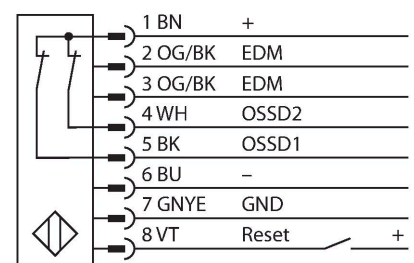

Anschlussbild

Funktionsprinzip

Der hochauflösende Personenschutz-Sicherheitslichtvorhang ohne Blindzone besteht aus Sender und Empfänger. Da das System optisch synchronisiert wird, ist keine Verdrahtung zwischen der Sende- und Empfangseinheit erforderlich. Die