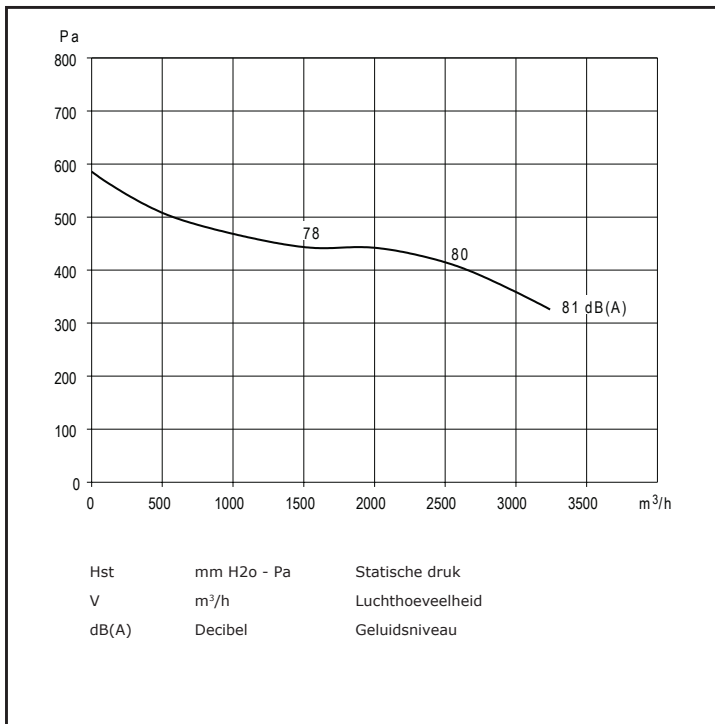

Ventilator: type CM/AL

CHAYSOL

Artikelnummer: V 720053

10/8 CM/AL

550 Watt

4P = 1.400 toeren

2.800 m³/h

230 Volt

5.2 Ampere maximaal

direct gedreven ventilator

gesloten motor

thermische beveiliging

luchttemperatuur: -20°C < T < +40°C

gewicht: 18,5 kg

Bijbehorende 1 Fase 5-Standenregelaar in kunststof kast 230/1/50:

- TM 2-7
- 7 Ampere
- 235x182x148 mm