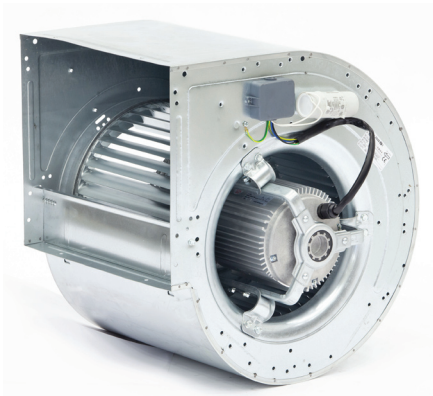

Ventilator: type CM/AL

CHAYSOL

Artikelnummer: V 720053

10/8 CM/AL

550 Watt

4P = 1.400 toeren

2.800 m³/h

230 Volt

5.2 Ampere maximaal

direct gedreven ventilator

gesloten motor

thermische beveiliging

luchttemperatuur: -20°C < T < +40°C

gewicht: 18,5 kg

Bijbehorende 1 Fase 5-Standenregelaar in kunststof kast 230/1/50:

- TM 2-7
- 7 Ampere
- 235x182x148 mm