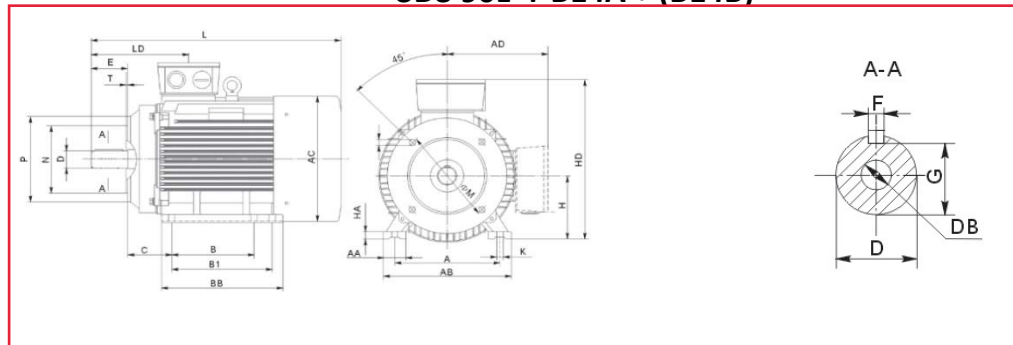

3D3 90L-4 B14A + (B14B)

Flange type: B5

M: 165
N: 130
P: 200
S: 12

A: 140
B: 125
AB: 180
AC: 190
AD: 175
LD: 125

B14A

M: 115
N: 95
P: 140
S: M8

HD: 265
C: 56
H: 90
K: 10
L: 378
L (V1): 418

(B14B)

M: 130
N: 110
P: 160
S: M8

E: 50
D: 24
G: 20
DB: M8
F: 8

Bevi Group:

BEVI AB, Sweden
BEVI A/S, Denmark
BEVI Norge A/S, Norway
BEVI Finland OY AB, Finland
BEVI CHINA, China

www.bevi.se
www.bevi.dk
www.bevi.no
www.bevi.fi
www.bevi.cn

sales@bevi.se
bevi@bevi.dk
info@bevi.no
info@bevi.fi
sales@bevi.cn

+46 499 271 00
+45 39 67 36 05
+47 22 07 66 50
+358 9 2709 1210
+86 21 5032 5200