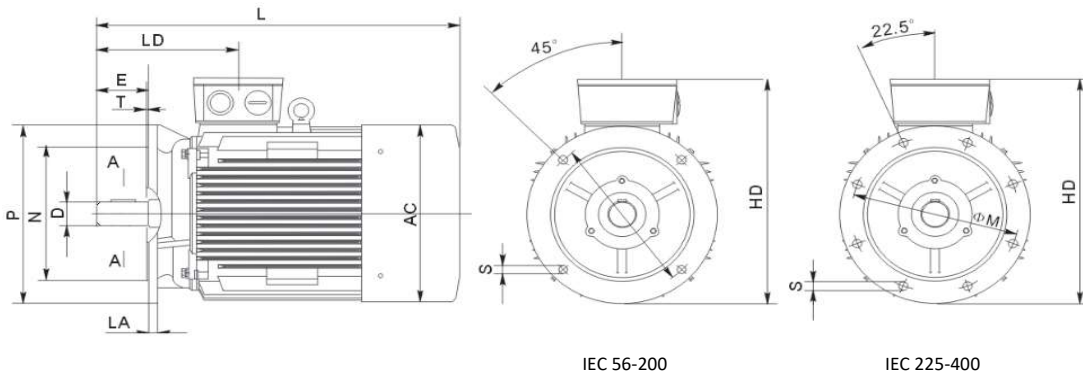

IEC 56-200

IEC 225-400

M: 165	HD: 265	E: 50
N: 130	L: 378	D: 24
P: 200	L (V1): 418	G: 20
S: 12	LD: 125	DB: M8
		F: 8

Bevi Group:

BEVI AB, Sweden
BEVI A/S, Denmark
BEVI Norge A/S, Norway
BEVI Finland OY AB, Finland
BEVI CHINA, China

www.bevi.se
www.bevi.dk
www.bevi.no
www.bevi.fi
www.bevi.cn

sales@bevi.se
bevi@bevi.dk
info@bevi.no
info@bevi.fi
sales@bevi.cn

+46 499 271 00
+45 39 67 36 05
+47 22 07 66 50
+358 9 2709 1210
+86 21 5032 5200