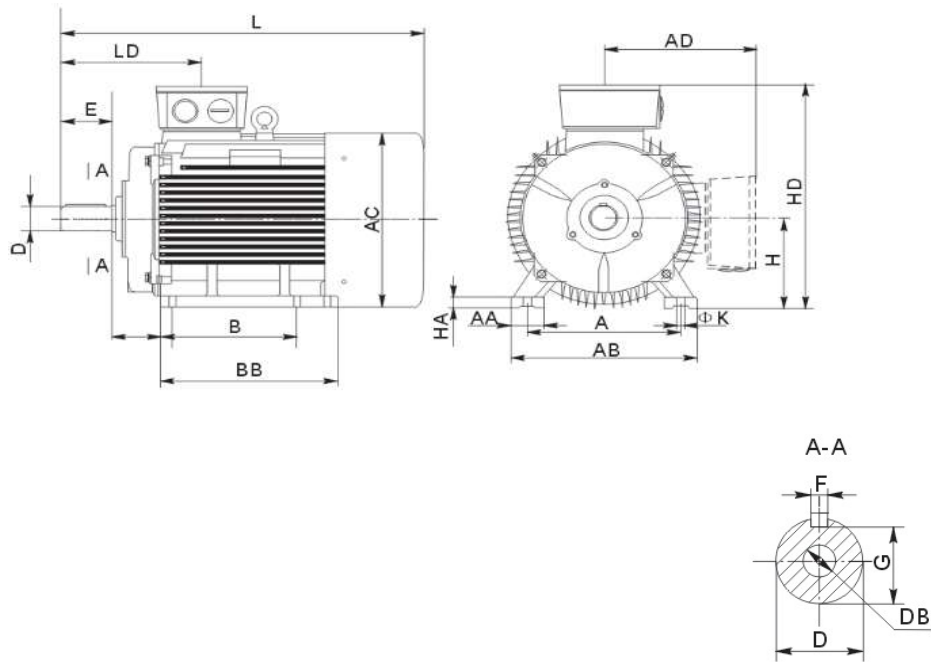

DATA SHEET

Customer:	
Ref.:	
Order:	
Motor:	
Serial nr:	
Date:	5/8/2023

**Foot mounted motor
3D3 90L-4 B3**

A: 140	HD: 265	E: 50
B: 125	C: 56	D: 24
AB: 180	H: 90	G: 20
AC: 190	K: 10	DB: M8
AD: 175	L: 378	F: 8
LD: 125	L (V1): 418	