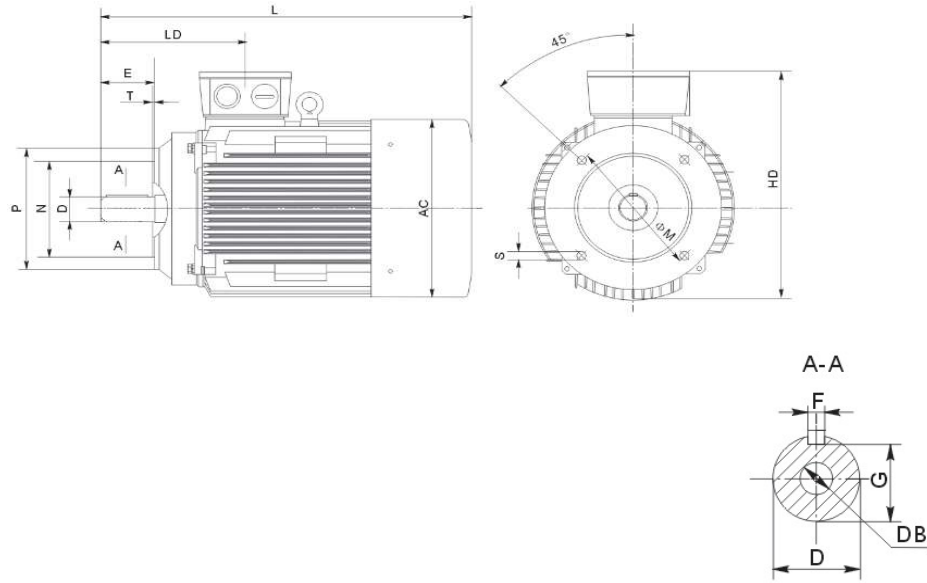

Flange type:	B14A	B14B		
M:	115	130	HD:	265
N:	95	110	L:	378
P:	140	160	L (V1):	418
S:	M8	M8	LD:	125
			E:	50
			D:	24
			G:	20
			DB:	M8
			F:	8

Bevi Group:			
BEVI AB, Sweden	www.bevi.se	sales@bevi.se	+46 499 271 00
BEVI A/S, Denmark	www.bevi.dk	bevi@bevi.dk	+45 39 67 36 05
BEVI Norge A/S, Norway	www.bevi.no	info@bevi.no	+47 22 07 66 50
BEVI Finland OY AB, Finland	www.bevi.fi	info@bevi.fi	+358 9 2709 1210
BEVI CHINA, China	www.bevi.cn	sales@bevi.cn	+86 21 5032 5200