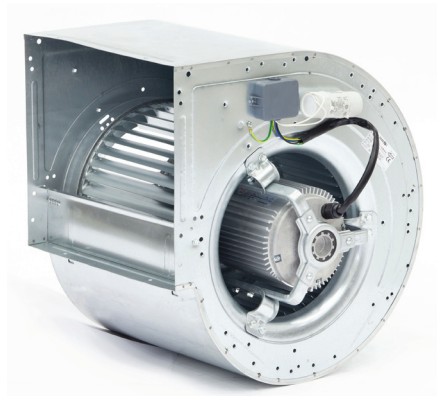

Ventilator: type CM/AL

CHAYSOL

Artikelnummer: V 720044

9/9 CM/AL

550 Watt

4P = 1.400 toeren

3.000 m³/h

230 Volt

6.5 Ampere maximaal

direct gedreven ventilator

gesloten motor

thermische beveiliging

luchttemperatuur: -20°C < T < +40°C

gewicht: 17,1 kg

Bijbehorende 1 Fase 5-Standenregelaar in kunststof kast 230/1/50:

- TM 2-7
- 7 Ampere
- 235x182x148 mm