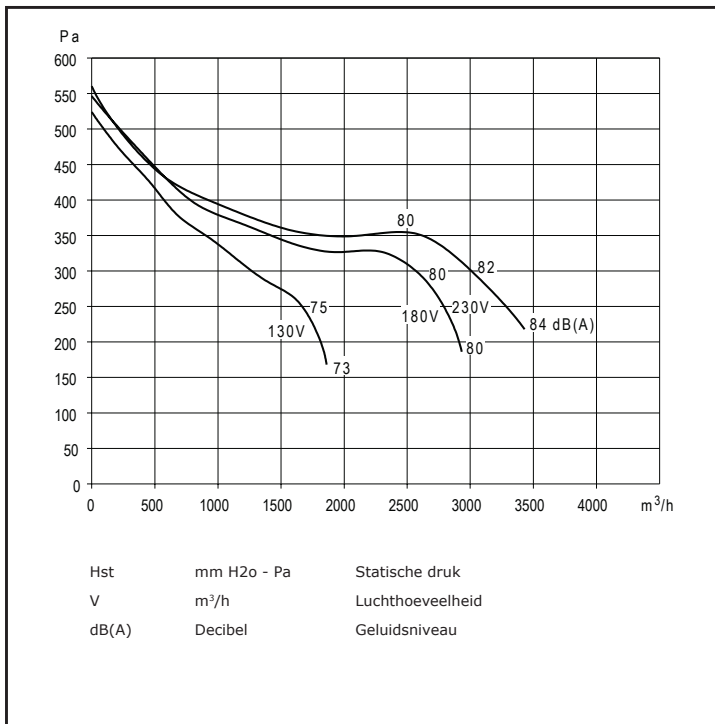

6.5 Ampere maximaal

direct gedreven ventilator

gesloten motor

thermische beveiliging

luchttemperatuur: -20°C < T < +40°C

gewicht: 17,1 kg

Bijbehorende 1 Fase 5-Standenregelaar in kunststof kast 230/1/50:

- TM 2-7
- 7 Ampere
- 235x182x148 mm