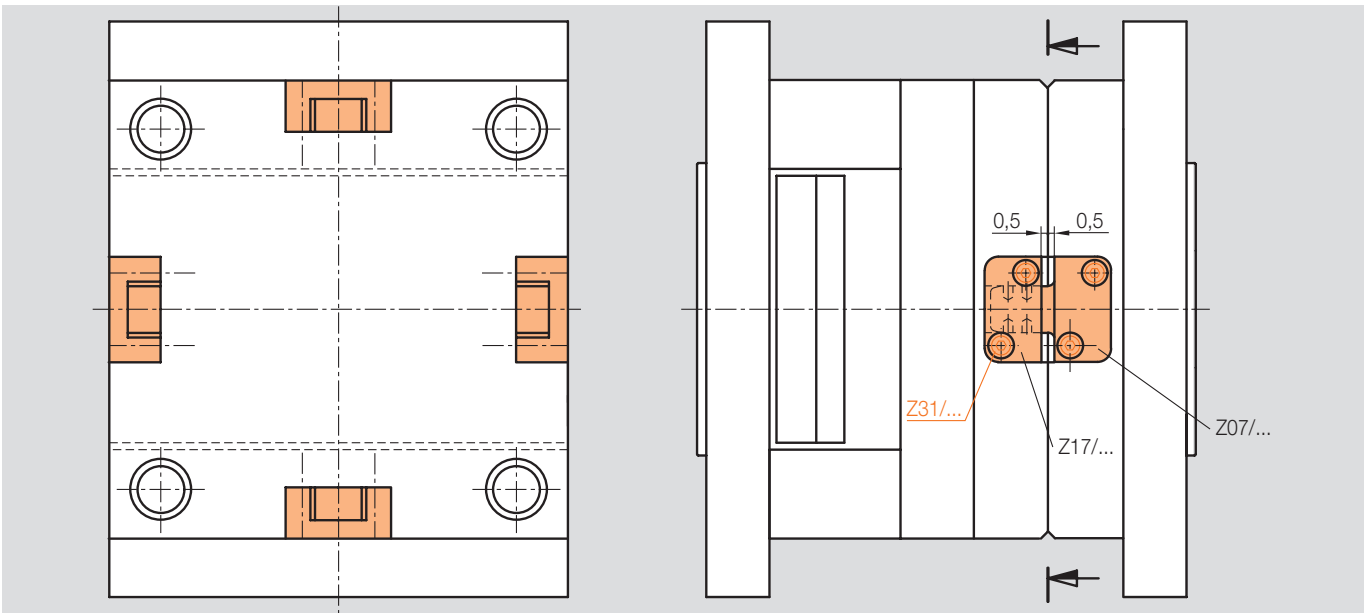

# Z17/...

Führungsaufnahme, eckig  
 Guide retainer, rectangular  
 Logement de guidage, carré

Mat.: 1.7131/700 + 60 HV 30

r1	h1	t2	t1	a3	a2	a1	b1	d2	d1	l2	b2	Nr./No.
6	20	12	6,2	15	7	26	40	10,3	6,3	22	16	Z17/22x16
	22	14		19		31	45				27	20
8	25	15	6,9	27	9	35	50	11	6,6	36	25	36x25
	32	20	9	35	11	45	63	15	9	46	32	46x32
10	36	23	11	40	15	60	85	18	11	56	40	56x40
	40	25	13	48	18	74	100	20	14	66	50	66x50