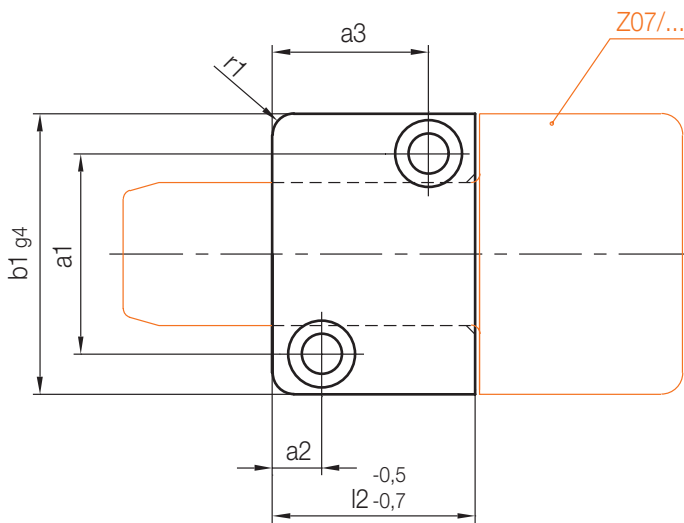

# Z17/...

Führungsaufnahme, eckig  
 Guide retainer, rectangular  
 Logement de guidage, carré

Mat.: 1.7131/700 + 60 HV 30

r1	h1	t2	t1	a3	a2	a1	b1	d2	d1	l2	b2	Nr./No.
6	20	12	6,2	15	7	26	40	10,3	6,3	22	16	Z17/22x16
	22	14		19		31	45				27	20
8	25	15	6,9	27	9	35	50	11	6,6	36	25	36x25
	32	20	9	35	11	45	63	15	9	46	32	46x32
10	36	23	11	40	15	60	85	18	11	56	40	56x40
	40	25	13	48	18	74	100	20	14	66	50	66x50