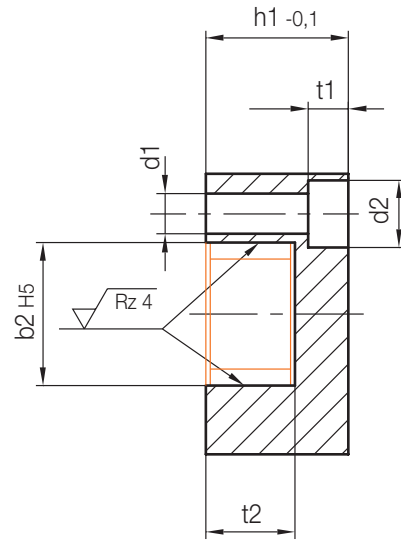

# Z17/...

Führungsaufnahme, eckig  
 Guide retainer, rectangular  
 Logement de guidage, carré

Mat.: 1.7131/700 + 60 HV 30

r1	h1	t2	t1	a3	a2	a1	b1	d2	d1	l2	b2	Nr./No.
6	20	12	6,2	15	7	26	40	10,3	6,3	22	16	Z17/22x16
	22	14		19		31	45				27	20
8	25	15	6,9	27	9	35	50	11	6,6	36	25	36x25
	32	20	9	35	11	45	63	15	9	46	32	46x32
10	36	23	11	40	15	60	85	18	11	56	40	56x40
	40	25	13	48	18	74	100	20	14	66	50	66x50