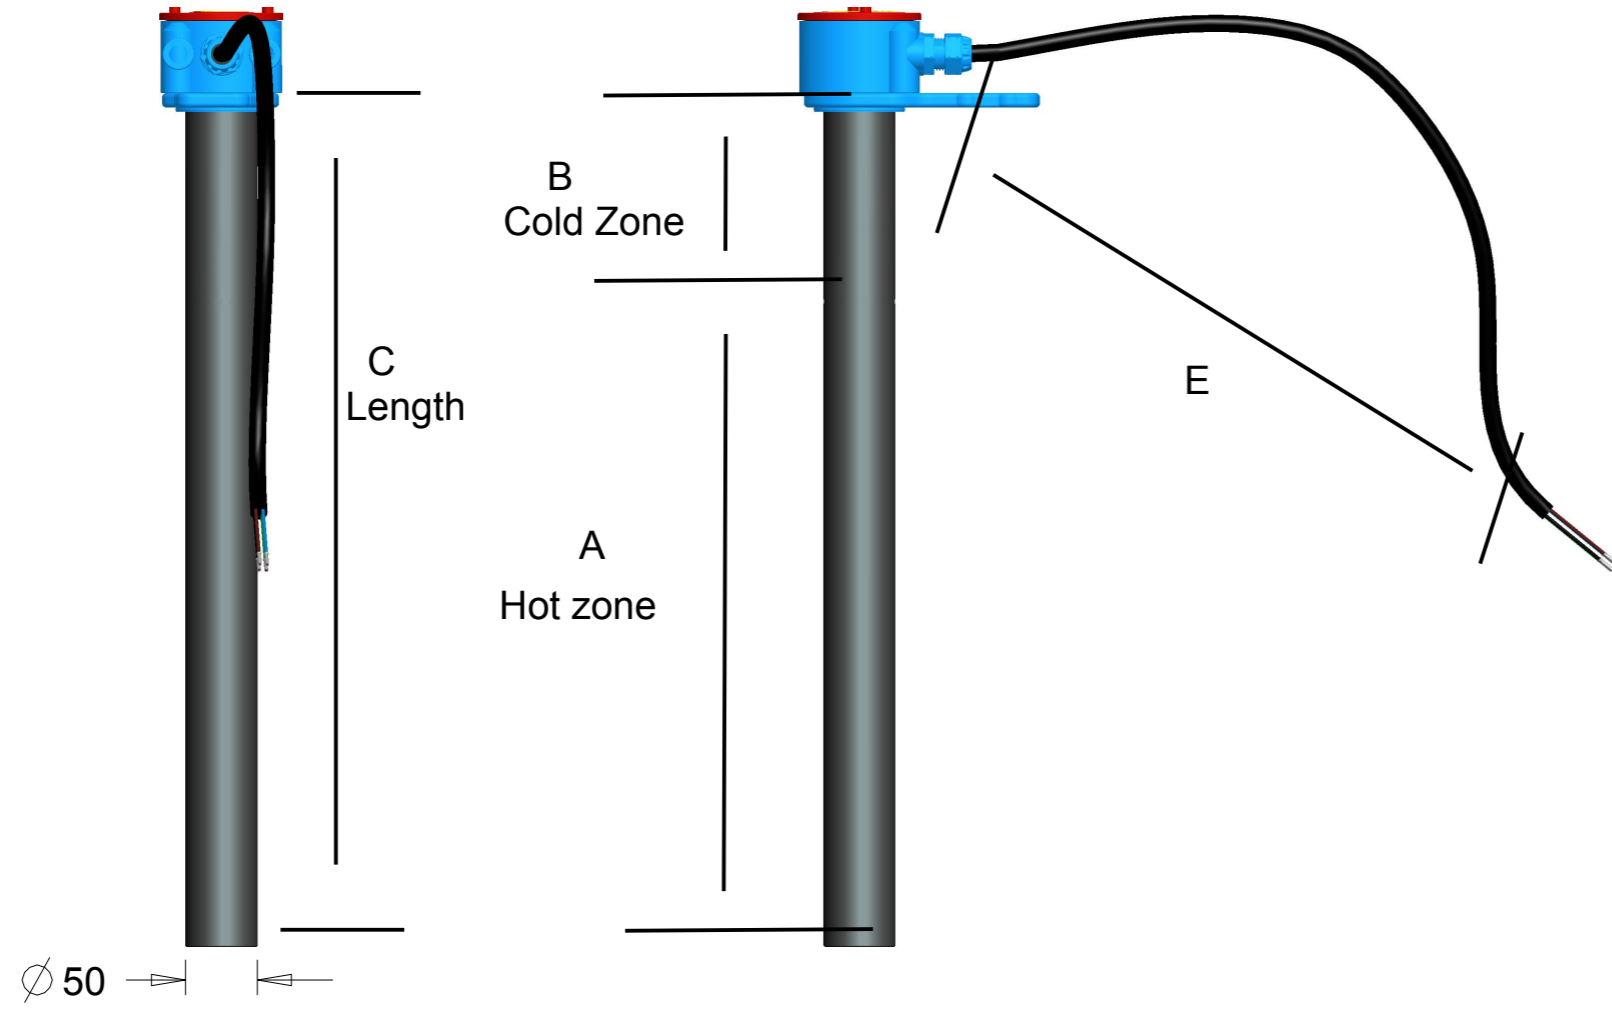

COPYRIGHT (C) Scandymet AB, Detta dokument får Ej återges i någon form, visas för eller användas av någon tredje part utan att en skriftlig tillåtelse har getts i förväg av Scandymet AB.

SCALE 19:100

Measurments	
A	1150
B	320
C	1470
D	
E	2000
F	

Model		SRF150453						
Konstr.	Ritad	OP.	Kontr.	Wiew EUR	Format A4	Skala 7:120	Ersätter	Ersatt av
							Utgåva	Dat 2021-01-07
							Ritn.nr	