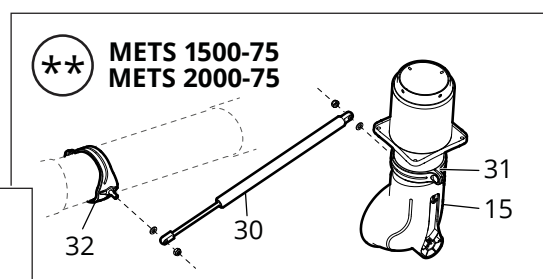

MTI

MTF

MVK

MBF

EXTRACTION ARMS · VEHICLE EXHAUST EXTRACTION · FANS · FILTERS · CURTAINS · CONTROLS

FUMEX

Verkstadvägen 2, 931 61 Skellefteå, SWEDEN • +46 (0)910-361 80 • info@fumex.se • www.fumex.com