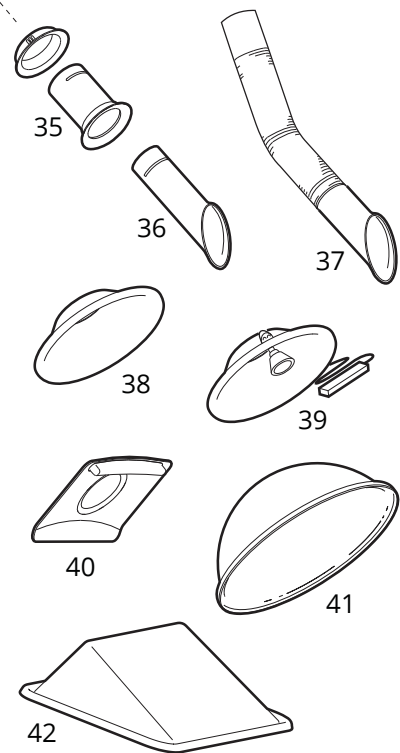

MTI

MTF

MVK

MBF

EXTRACTION ARMS · VEHICLE EXHAUST EXTRACTION · FANS · FILTERS · CURTAINS · CONTROLS

FUMEX

Verkstadvägen 2, 931 61 Skellefteå, SWEDEN • +46 (0)910-361 80 • info@fumex.se • www.fumex.com