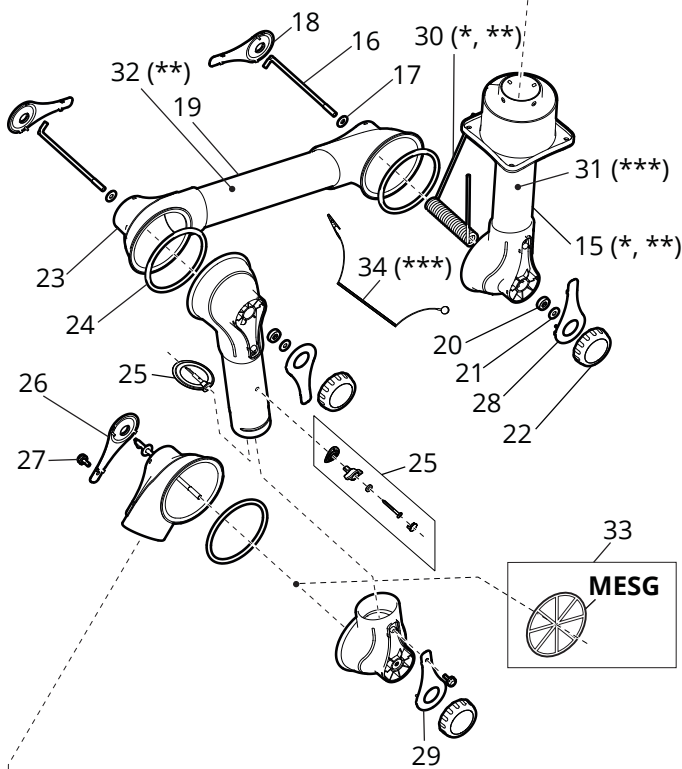

MTI

MTF

MVK

MBF

EXTRACTION ARMS · VEHICLE EXHAUST EXTRACTION · FANS · FILTERS · CURTAINS · CONTROLS

FUMEX

Verkstadvägen 2, 931 61 Skellefteå, SWEDEN • +46 (0)910-361 80 • info@fumex.se • www.fumex.com