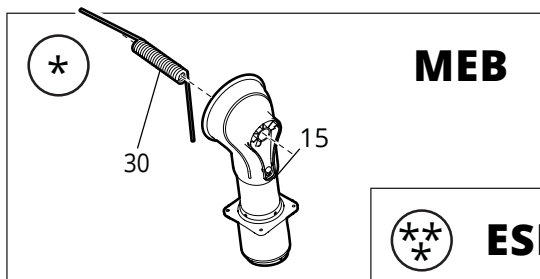

MTI

MTF

MVK

MBF

EXTRACTION ARMS · VEHICLE EXHAUST EXTRACTION · FANS · FILTERS · CURTAINS · CONTROLS

FUMEX

Verkstadvägen 2, 931 61 Skellefteå, SWEDEN • +46 (0)910-361 80 • info@fumex.se • www.fumex.com