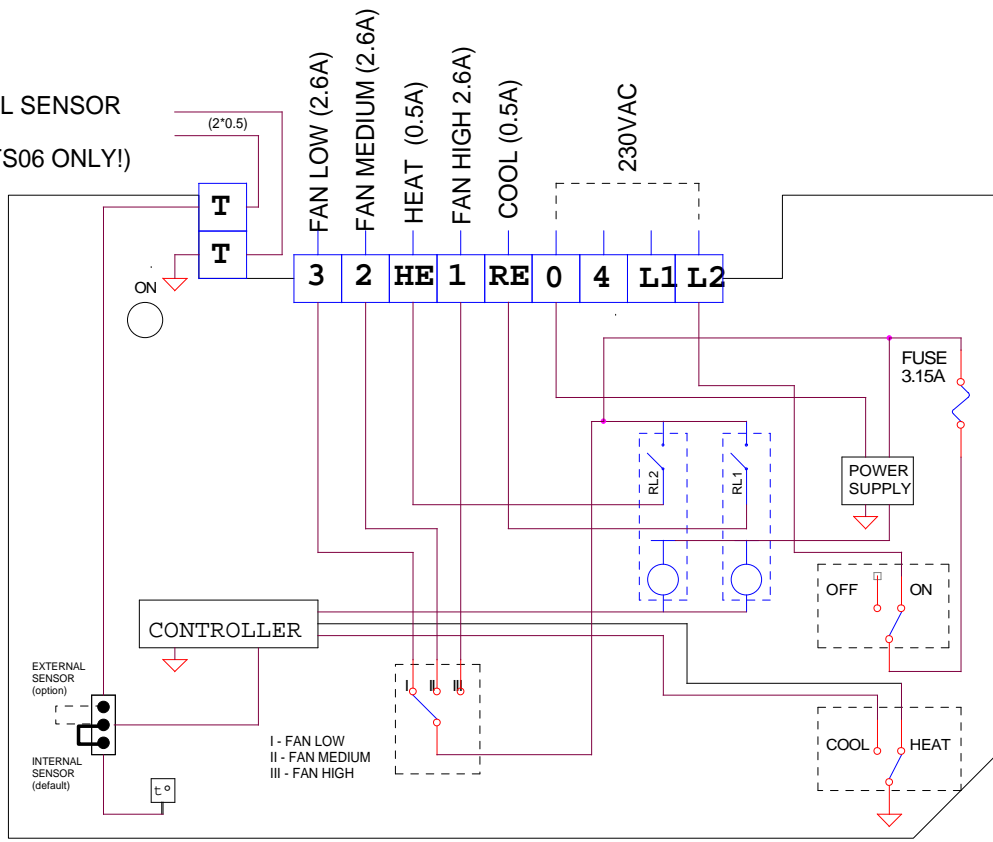

מושחל בצינור - EXTERNAL SENSOR  
 פלסטי מתאים (OPTION)  
 (TS05 or TS06 ONLY!)

**meitav-tec**

Tel: 03-9626462 Fax: 03-9626620  
 email: support@meitavtec.com

Title: **EP2/SW/ES**

Date: 24/04/2008

DWG No. 10209

2	Fix Switch 3 speed	24.04.08
1	Original	19.06.05
No.	Revision	Date

Print name:	EP2-EX
Software name:	EP2-EP4
Check sum:	801A
File name:	EP2-SW-ES.DSN

Drawn:	Marina
Checked:	Alex
Approved:	Elan