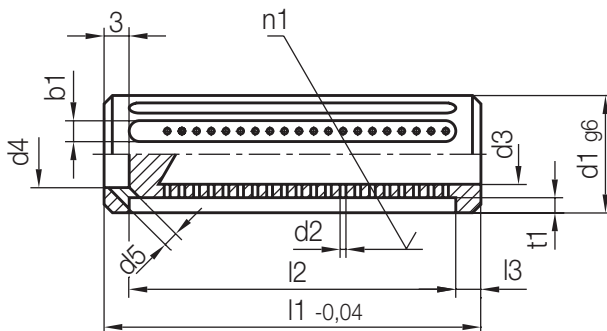

H 109/...

Filtereinsatz
Filter cartridge
Cartouche filtrante

Mat.: 1.2344/49 ± 1 HRC

A [mm ²]	n1	t1	b1	l3	l2	d5	d4	d3	d1	l1	d2	Nr./No.
106	276	1,8	2	3	39	1,8	8	7,2	14	45	0,7	H 109/ 14x45x0,7
180	228	2,5	2,5			2,5	12,5	12	20		1	20x45x1
298	264			3,5	42,5		17	17	25	50	1,2	25x50x1,2

H 1095 /...

Filtereinsatz
Filter cartridge
Cartouche filtrante

Mat.: 1.2344 / 42 HRC

A [mm ²]	n1	w1	l2	d4	d3	d2	l1	d1	Nr./No.
414	312	60	7	8	18	12	41	0,7	H 1095/ 12x41x0,7
		90		18	36	22	42	1,3	22x42x1,3
603	192	130	12	30	52	36	54	2	36x54x2

H 5050 /...

Spaltfilter
Filter cartridge
Filtre à gorges

Mat.: 1.2343 / 46 + 2 HRC

n2	n1	l2	d2	d1	l1	b1	Nr./No.
6	12	37	7,2	14	45	0,35	H 5050/ 14x45x0,35
		35	12	20		0,45	20x45x0,45
7	14	38	17	25	50	0,5	25x50x0,5