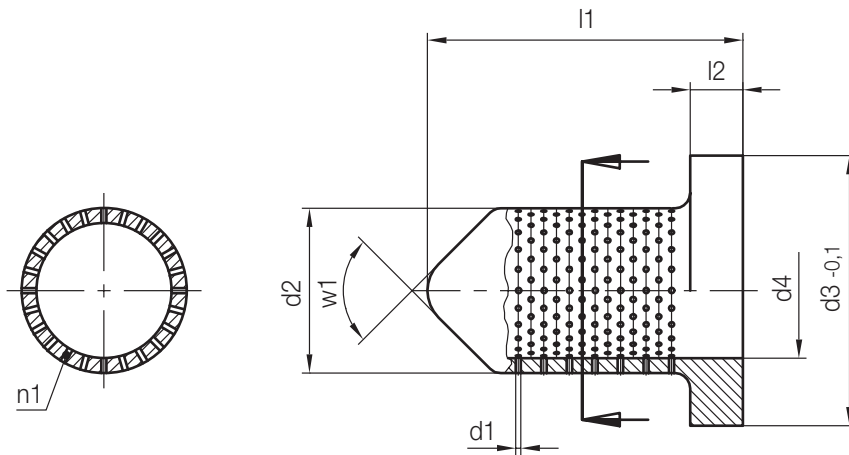

H 109/...

Filtereinsatz
Filter cartridge
Cartouche filtrante

Mat.: 1.2344/49 ± 1 HRC

A [mm ²]	n1	t1	b1	l3	l2	d5	d4	d3	d1	l1	d2	Nr./No.
106	276	1,8	2	3	39	1,8	8	7,2	14	45	0,7	H 109/ 14x45x0,7
180	228	2,5	2,5			2,5	12,5	12	20		1	20x45x1
298	264			3,5	42,5		17	17	25	50	1,2	25x50x1,2

H 1095 /...

Filtereinsatz
Filter cartridge
Cartouche filtrante

Mat.: 1.2344 / 42 HRC

A [mm ²]	n1	w1	l2	d4	d3	d2	l1	d1	Nr./No.
414	312	60	7	8	18	12	41	0,7	H 1095/ 12x41x0,7
		90		18	36	22	42	1,3	22x42x1,3
603	192	130	12	30	52	36	54	2	36x54x2

H 5050 /...

Spaltfilter
Filter cartridge
Filtre à gorges

Mat.: 1.2343 / 46 + 2 HRC

n2	n1	l2	d2	d1	l1	b1	Nr./No.
6	12	37	7,2	14	45	0,35	H 5050/ 14x45x0,35
		35	12	20		0,45	20x45x0,45
7	14	38	17	25	50	0,5	25x50x0,5