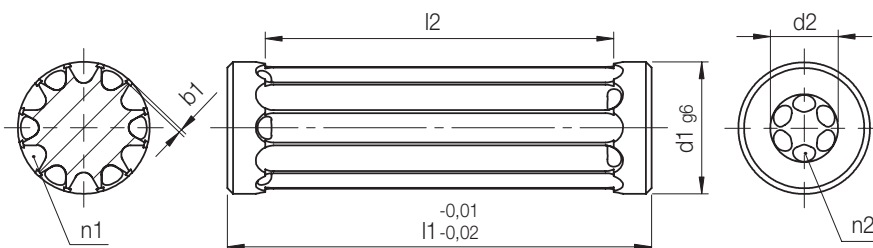

H 109/...

Filtereinsatz
Filter cartridge
Cartouche filtrante

Mat.: 1.2344/49 ± 1 HRC

A [mm ²]	n1	t1	b1	l3	l2	d5	d4	d3	d1	l1	d2	Nr./No.
106	276	1,8	2	3	39	1,8	8	7,2	14	45	0,7	H 109/ 14x45x0,7
180	228	2,5	2,5			2,5	12,5	12	20		1	20x45x1
298	264			3,5	42,5		17	17	25	50	1,2	25x50x1,2

H 1095 /...

Filtereinsatz
Filter cartridge
Cartouche filtrante

Mat.: 1.2344 / 42 HRC

A [mm ²]	n1	w1	l2	d4	d3	d2	l1	d1	Nr./No.
414	312	60	7	8	18	12	41	0,7	H 1095/ 12x41x0,7
		90		18	36	22	42	1,3	22x42x1,3
603	192	130	12	30	52	36	54	2	36x54x2

H 5050 /...

Spaltfilter
Filter cartridge
Filtre à gorges

Mat.: 1.2343 / 46 + 2 HRC

n2	n1	l2	d2	d1	l1	b1	Nr./No.
6	12	37	7,2	14	45	0,35	H 5050/ 14x45x0,35
		35	12	20		0,45	20x45x0,45
7	14	38	17	25	50	0,5	25x50x0,5