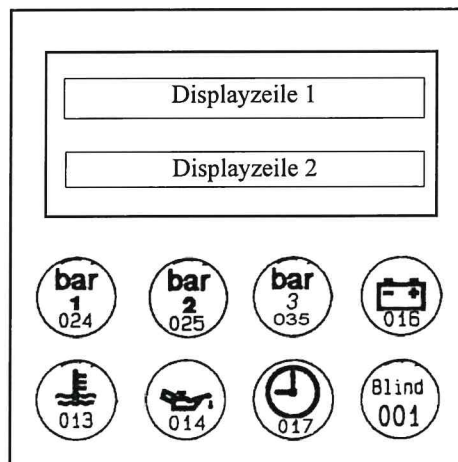

MM-Nr.:	710.008.1102	Softwarestand :	3.8 / HW 2.4
Kunde :		Datensatz-Bezeichnung:	710.008.9035
Datum:	06.07.2015	Letzte Änderung:	03.07.15

1.Masterinstrument

Taste	Bezeichnung	Display Zeile	Bestell.-Nr.: Tastkappe ^(Set)
1	Luftdruck	1	710.900.3024
2	Luftdruck	1	710.900.3025
3	Luftdruck	1	710.900.3035
4	Batterie	1	710.900.3016
5	Kühlmitteltemperatur	2	710.900.3013
6	Öldruck	2	710.900.3014
7	Betriebsstunden	2	710.900.3017
8	Blanco	-	710.900.3001