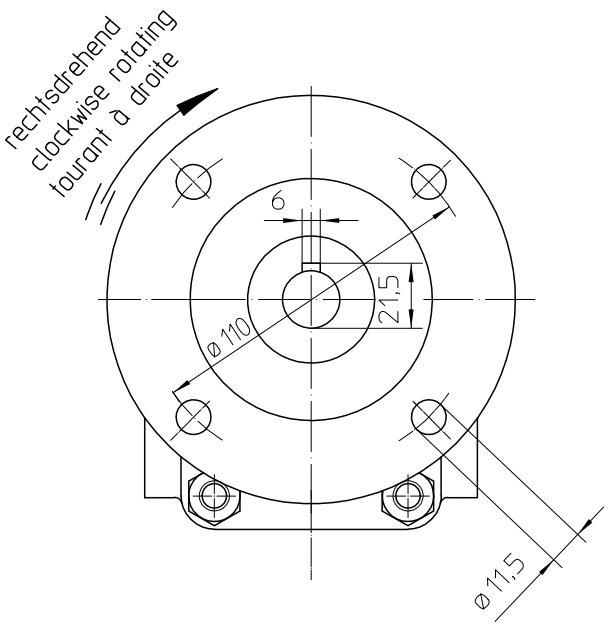

Saug
 Suction
 Aspiration

Baugröße Size Taille
SF 3/25...
SF 3/32...
SF 3/40...
SF 3/50...

Ausgabe: 26.06.12
 Gez : Dresden

Gepr :

DMB 053 - 02R