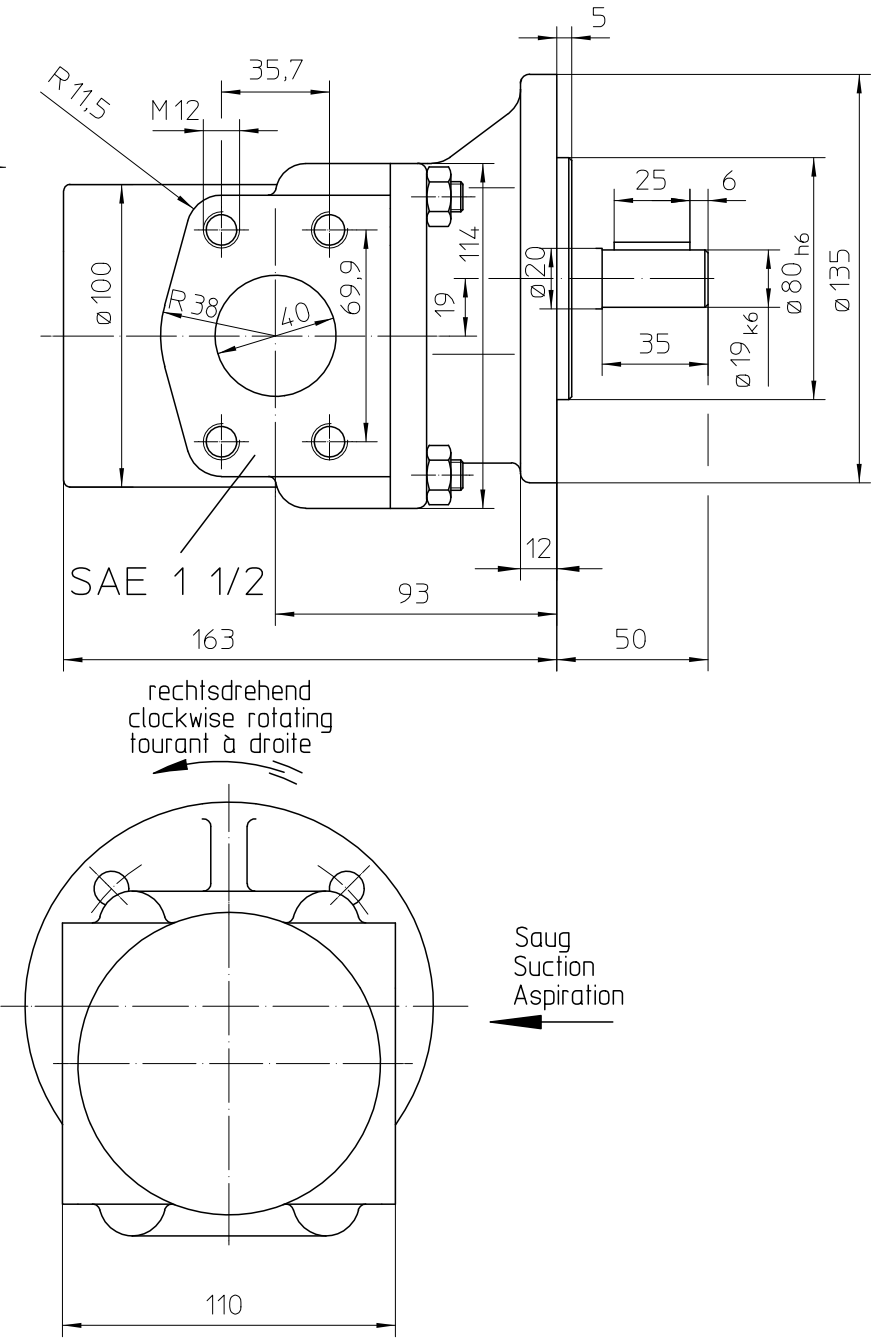

Gebr. Steimel GmbH & Co
 Maschinenfabrik
 Telefon : 02242/8809-0
 Telefax : 02242/8809-160
 Postfach : 1565
 53762 Hennef

Zahnradpumpe
 Gear pump SF 3/...
 Pompe à engrenage

Ansicht A
 View A
 Vue A

Druck
 Pressure
 Pression

Saug
 Suction
 Aspiration

Baugröße Size Taille
SF 3/25...
SF 3/32...
SF 3/40...
SF 3/50...

Ausgabe: 26.06.12
 Gez : Dresden

Gepr :

DMB 053 - 02R