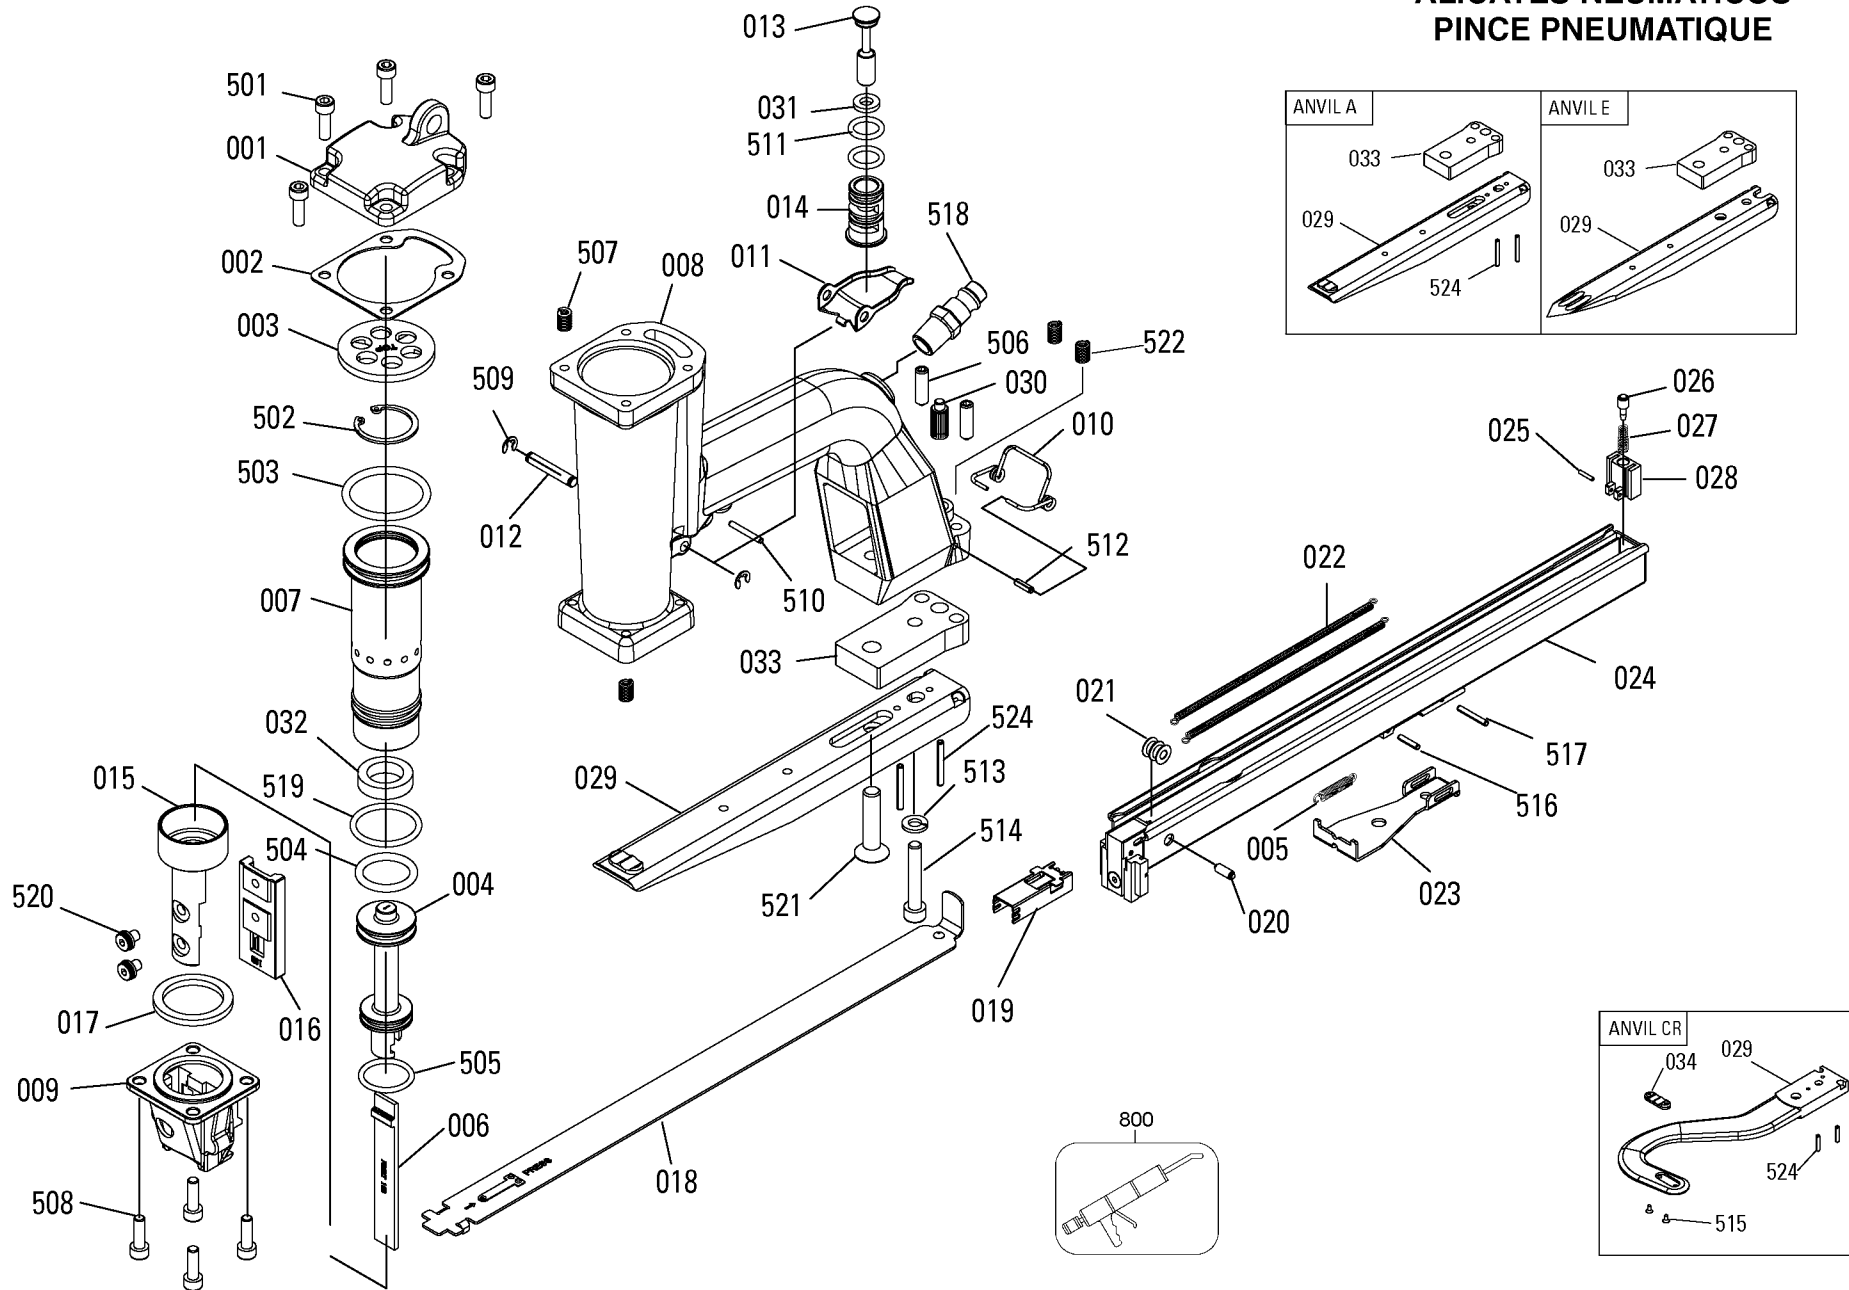

## Parts List for P51-10B Type 9071000 and Higher

Item Number	Part Number	Description	Qty Required
1	A05500101	CYLINDER HEAD	1
2	A05500201	PACKING	1
3	A05500301	BUMPER	1
4	A05500401	DRIVER PISTON	1
5	A05500501	SPRING	1
6	A05500601	DRIVER	1
7	A05500701	CYLINDER	1
8	A05500803	BODY	1
9	9R189915	GUIDE	1
10	A05501001	SPRING	1
11	A05501101	TRIGGER	1
12	A05501201	ROD	1
13	A05501301	VALVE	1
14	A05501401	TUBE	1
15	A05501501	SLEEVE	1
16	A05501602	DRIVER GUIDE	1
16	A05501601	DRIVER GUIDE	1
17	A05501701	BUMPER	1
18	9R189917	COVER UNIT	1
19	A05502401	PUSHER	1
20	A05502601	ROD	1
21	A05502501	ROLLER	1
22	A05502301	SPRING	2
23	A05502701	MAGAZINE CLAMP	1
24	A05503401A	MAGAZINE SET	1
25	A05502201	ROD	1
26	A05502001	ROD	1

## Parts List for P51-10B Type 9071000 and Higher

Item Number	Part Number	Description	Qty Required
27	A05504001	SPRING	1
28	A05502101	BLOCK	1
29	A05504701	ANVIL CR	1
29	A05505101A	ANVIL E	1
29	A05503001A	ANVIL A	1
29	A05503201A	ANVIL B	1
30	A05504101	ROD	1
31	A05504201	SEAL	1
32	A05504401	PROTECTOR WASHER	1
33	A05504601	SPACER	1
34	A05503601	ANVIL C-1	1
501	BAC0605202	HEX SOC.HD.BOLT	4
502	BAF22802	C-RING	1
503	BAB035337	O-RING	1
504	BAB035214	O-RING	1
505	BAB024208	O-RING	1
506	BAC0306162	SOCKET SET SCREW	2
506	BAC0306252	SOCKET SET SCREW	2
507	BAG020502	HELI-COIL	1
508	BAC0605142	SCREW-HEX.SOC.HD.	4
509	BAF10402	E-RING	2
510	BAA025018	SPRING PIN	1
511	BAB024118	O-RING	1
512	BAA030010	SPRING PIN	1
513	BAE01062	SPRING WASHER	1
514	BAC0606352	HEX SOC.HD.BOLT	1
514	BAC0406352	HEX SOC.HD.BOLT	1

## Parts List for P51-10B Type 9071000 and Higher

Item Number	Part Number	Description	Qty Required
515	BAC0203062	HEX SOC HD SCR	2
516	BAA025012	SPRING PIN	1
517	BAA025018	SPRING PIN	1
518	000000-00	No Longer Available	1
519	BAB026282	O-RING	1
520	BAC0605073	HEX SOC.HD.BOLT	2
521	A05505601	HEX SOC HD SCR	1
521	A05505701	HEX SOC HD SCR	1
522	BAG010602	HELI-COIL	2
524	BAA030014	SPRING PIN	2
524	BAA030024	SPRING PIN	2
800	100653	LUBE (2CC)	1
800	100679	LUBE (1LB.CAN)	1