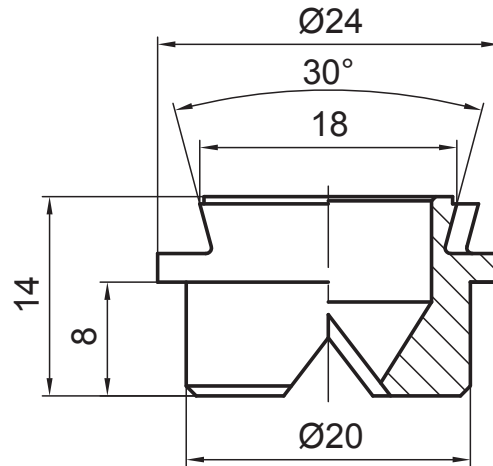

M 1:1

Werkstoff / MATERIAL: WW

16 = 1.4305

17 = 1.4571

30 = 2.0401 / BRASS

Erzeugnis-Nr. NOZZLE-NO.	Volumenstrom \dot{V} (l/min) bei 5 bar FLOW RATE \dot{V} (L/MIN) AT 5 BAR	Strahlwinkel α SPRAY ANGLE α
665.004.WW.00.00.0	49,8	60°
665.014.WW.00.00.0	53	
665.044.WW.00.00.0	63,2	
665.064.WW.00.00.0	71,2	
665.084.WW.00.00.0	79	
665.124.WW.00.00.0	99,6	
665.164.WW.00.00.0	126,5	
665.184.WW.00.00.0	142,3	
665.204.WW.00.00.0	158	

LDN: _665XX4WW00000DE_AV0DE_03

Gewicht / WEIGHT = kg

Abmessungen in mm / DIMENSIONS IN MM

2016-DF7-20-FTE-St