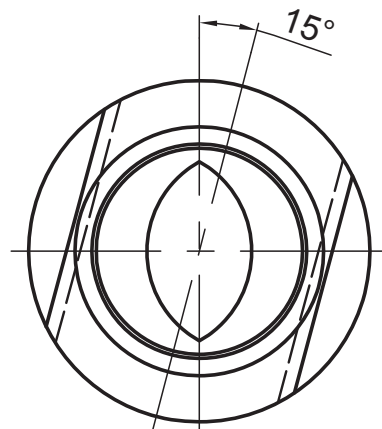

Lechler GmbH
 Präzisionsdüsen-Tropfenabscheider
 Ulmer Strasse 128
 D-72555 Metzingen/Germany
 Telefon (07123) 962-0
 Telefax (07123) 962-444

AV0-665.XX4.WW.00.00.0

Flachstrahldüse Fu3 fix

FLAT FAN NOZZLE FU3 FIX

M 1:1

Werkstoff / MATERIAL: WW

16 = 1.4305

17 = 1.4571

30 = 2.0401 / BRASS

Erzeugnis-Nr. NOZZLE-NO.	Volumenstrom \dot{V} (l/min) bei 5 bar FLOW RATE \dot{V} (L/MIN) AT 5 BAR	Strahlwinkel α SPRAY ANGLE α
665.004.WW.00.00.0	49,8	60°
665.014.WW.00.00.0	53	
665.044.WW.00.00.0	63,2	
665.064.WW.00.00.0	71,2	
665.084.WW.00.00.0	79	
665.124.WW.00.00.0	99,6	
665.164.WW.00.00.0	126,5	
665.184.WW.00.00.0	142,3	
665.204.WW.00.00.0	158	

LDN: _665XX4WW00000DE_AV0DE_03

Gewicht / WEIGHT = kg

Abmessungen in mm / DIMENSIONS IN MM

2016-DF7-20-FTE-St