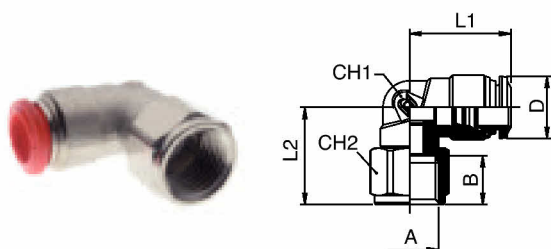

# 50106

RACOR A L ORIENTABLE HEMBRA - ORIENTING ELBOW FEMALE ADAPTOR

Código Code	Tubo Tube	A	B	L1	L2	CH1	CH2	D	Conf. Pack.
501060001	4	- 1/8	8.5	18	20	9	13	10	10
501060002	4	- 1/4	11	18	21.5	9	16	10	10
501060003	6	- 1/8	8.5	21	20.5	11	13	12.5	10
501060004	6	- 1/4	11	21	23	11	16	12.5	10
501060005	8	- 1/8	8.5	22.5	22	12	13	14.5	10
501060006	8	- 1/4	11	22.5	24.5	12	16	14.5	10

# 50111

RACOR A L ORIENTABLE MACHO CÓNICO (SHORT) - ORIENTING ELBOW MALE ADAPTOR (SHORT)

Código Code	Tubo Tube	A	B	L1	L2	CH	CH2	D	Conf. Pack.
5011100001	4	1/8	5.5	18	19.5	9	13	10	10
5011100002	4	1/4	7	18	21	9	15	10	10
5011100003	5	1/8	5.5	20	21.5	11	13	12.5	10
5011100004	6	1/8	5.5	21	21.5	11	13	12.5	10
5011100005	6	1/4	7	21	23	11	15	12.5	10
5011100006	8	1/8	5.5	22.5	24	12	13	14.5	10
5011100007	8	1/4	7	22.5	24	12	15	14.5	10
5011100008	8	3/8	7.5	22.5	24.5	12	17	14.5	10
5011100009	8	1/2	9	22.5	27	12	21	14.5	10
5011100010	10	1/4	7	26.5	26.5	14	16	17.5	10
5011100011	10	3/8	7.5	26.5	24.5	14	17	17.5	10
5011100012	10	1/2	9	26.5	27	14	21	17.5	10
5011100013	12	3/8	7.5	31.5	26.5	16	20	21.5	10
5011100014	12	1/2	9	31.5	29	16	21	21.5	10
5011100015	14	3/8	7.5	31.5	27	16	20	21.5	10
5011100016	14	1/2	9	31.5	29.5	16	21	21.5	10