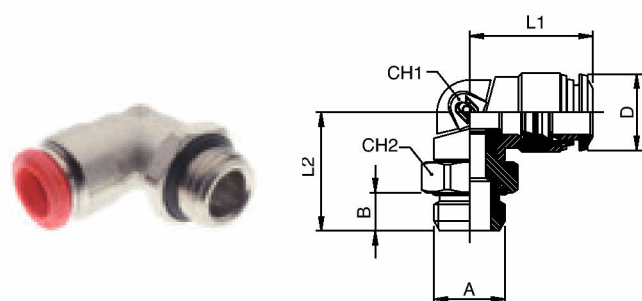

50116

RACOR A L ORIENTABLE MACHO CILÍNDRICO CON TÓRICA - ORIENTING ELBOW MALE ADAPTOR (PARALLEL)

Código Code	Tubo Tube	A	B	L1	L2	CH1	CH2	D	Conf. Pack.
5011600001	3	M5	3.5	16.5	17.5	9	8	10	10
5011600002	4	M5	3.5	18	17.5	9	8	10	10
5011600003	4	1/8	5.5	18	18	9	13	10	10
5011600004	4	1/4	7	18	18	9	16	10	10
5011600005	5	M5	3.5	20	20	11	11	12.5	10
5011600006	5	1/8	5.5	20	20	11	13	12.5	10
5011600007	6	M5	3.5	21	20	11	11	12.5	10
5011600008	6	1/8	5.5	21	20	11	13	12.5	10
5011600009	6	1/4	7	21	21.5	11	16	12.5	10
5011600010	8	1/8	5.5	22.5	22.5	12	13	14.5	10
5011600011	8	1/4	7	22.5	23	12	16	14.5	10
5011600012	8	3/8	8	22.5	25	12	20	14.5	25
5011600013	8	1/2	9.5	22.5	26.5	12	25	14.5	10
5011600014	10	1/4	7	26.5	25.5	14	16	17.5	10
5011600015	10	3/8	8	26.5	25	14	20	17.5	10
5011600016	10	1/2	9.5	26.5	26.5	14	25	17.5	10
5011600025	12	1/4	8	31.5	27.5	16	20	21.5	10
5011600017	12	3/8	8	31.5	27	16	20	21.5	10
5011600018	12	1/2	9.5	31.5	28.5	16	25	21.5	10
5011600019	14	3/8	8	31.5	27.5	16	20	21.5	10
5011600020	14	1/2	9.5	31.5	29	16	25	21.5	10
5011600021	6	M12x1	7.5	20	22	11	16	12.5	10
5011600022	6	M12x1.25	7.5	20	22	11	16	12.5	10
5011600023	6	M12x1.5	7.5	20	22	11	16	12.5	10
5011600024	8	M12x1.5	7.5	22.5	23.5	12	16	14.5	10