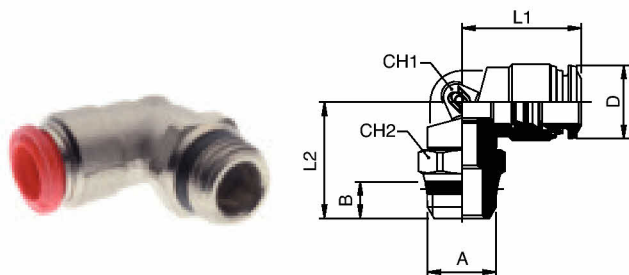

# 50106

RACOR A L ORIENTABLE HEMBRA - ORIENTING ELBOW FEMALE ADAPTOR

Código Code	Tubo Tube	A	B	L1	L2	CH1	CH2	D	Conf. Pack.
501060001	4	- 1/8	8.5	18	20	9	13	10	10
501060002	4	- 1/4	11	18	21.5	9	16	10	10
501060003	6	- 1/8	8.5	21	20.5	11	13	12.5	10
501060004	6	- 1/4	11	21	23	11	16	12.5	10
501060005	8	- 1/8	8.5	22.5	22	12	13	14.5	10
501060006	8	- 1/4	11	22.5	24.5	12	16	14.5	10

# 50111

RACOR A L ORIENTABLE MACHO CÓNICO (SHORT) - ORIENTING ELBOW MALE ADAPTOR (SHORT)

Código Code	Tubo Tube	A	B	L1	L2	CH	CH2	D	Conf. Pack.
5011100001	4	1/8	5.5	18	19.5	9	13	10	10
5011100002	4	1/4	7	18	21	9	15	10	10
5011100003	5	1/8	5.5	20	21.5	11	13	12.5	10
5011100004	6	1/8	5.5	21	21.5	11	13	12.5	10
5011100005	6	1/4	7	21	23	11	15	12.5	10
5011100006	8	1/8	5.5	22.5	24	12	13	14.5	10
5011100007	8	1/4	7	22.5	24	12	15	14.5	10
5011100008	8	3/8	7.5	22.5	24.5	12	17	14.5	10
5011100009	8	1/2	9	22.5	27	12	21	14.5	10
5011100010	10	1/4	7	26.5	26.5	14	16	17.5	10
5011100011	10	3/8	7.5	26.5	24.5	14	17	17.5	10
5011100012	10	1/2	9	26.5	27	14	21	17.5	10
5011100013	12	3/8	7.5	31.5	26.5	16	20	21.5	10
5011100014	12	1/2	9	31.5	29	16	21	21.5	10
5011100015	14	3/8	7.5	31.5	27	16	20	21.5	10
5011100016	14	1/2	9	31.5	29.5	16	21	21.5	10