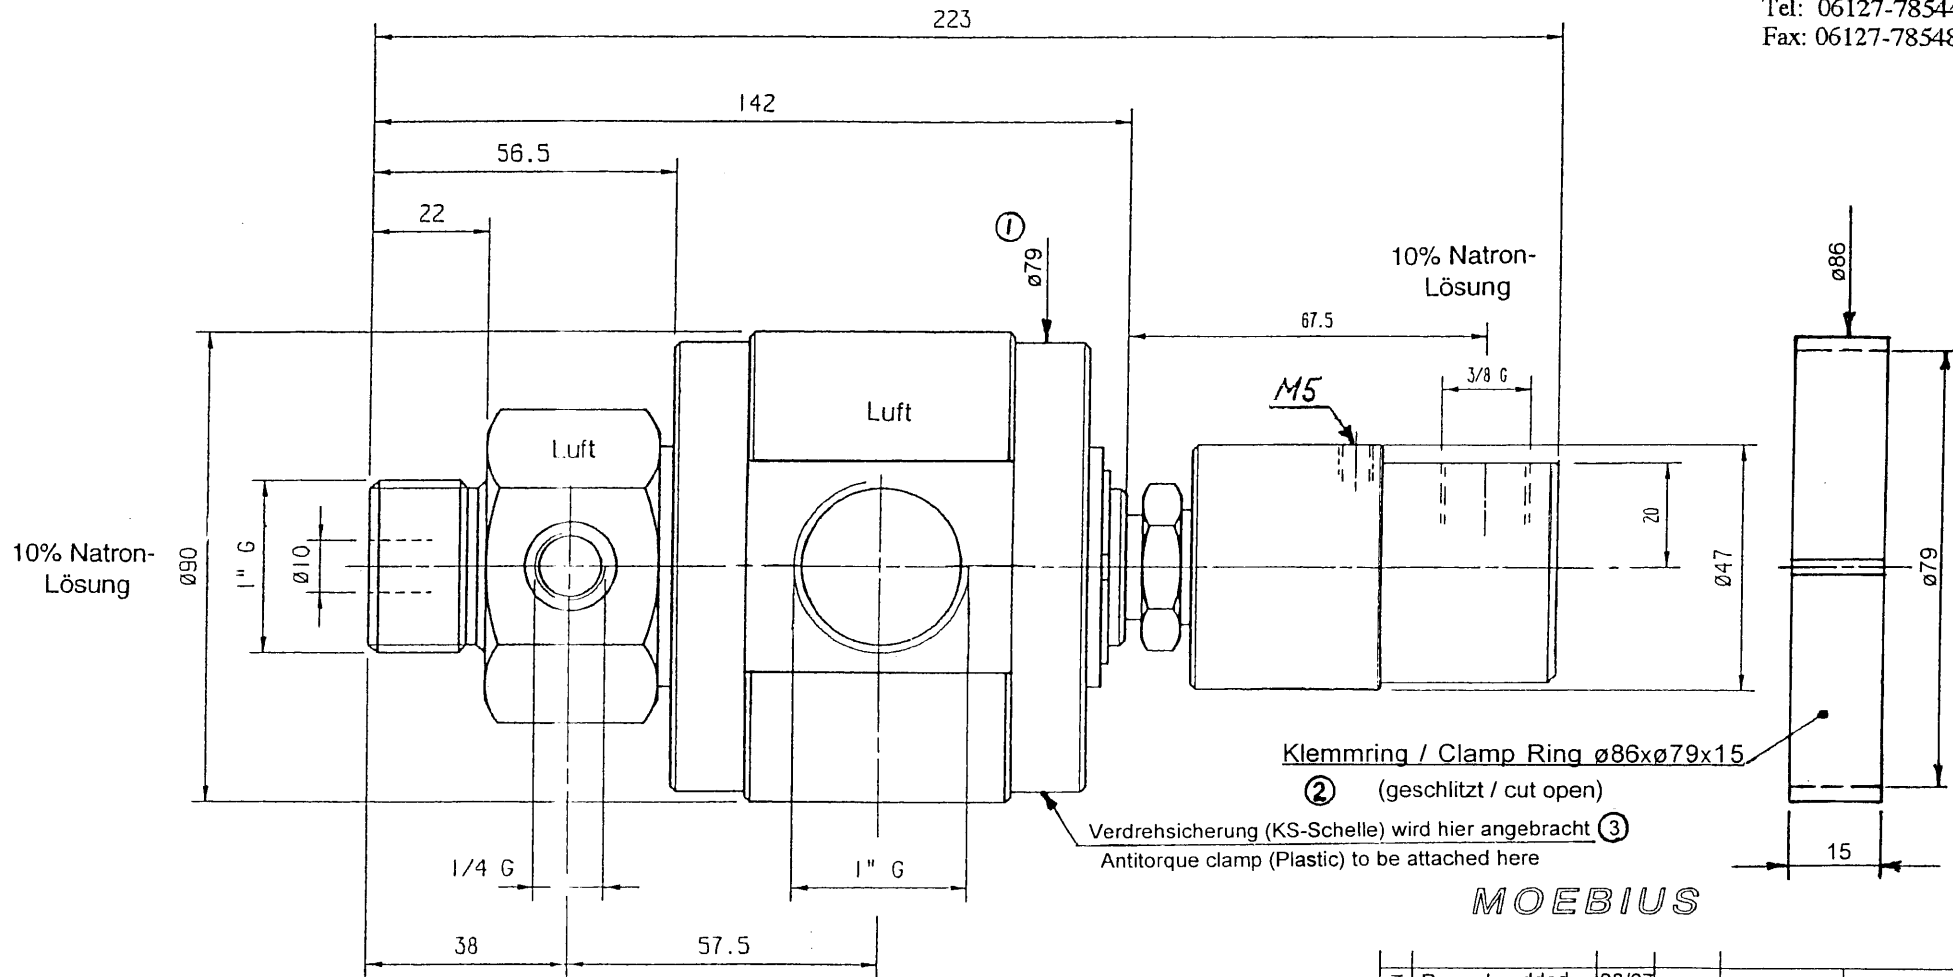

TURIAN in Deutschland: MOEBIUS GmbH  
 Im Herrngarten 24  
 65527 Niedernhausen  
 Tel: 06127-78544  
 Fax: 06127-78548

TURIAN Tandem-Drehdurchführung für Luft + 10% Natron-Lösung GSN 25T-SsM5

GSN 25 Trägerteil		GD 10TC/C/SsM5 RH Tandem		
Gehäuse	Aluminium, eloxiert	Gehäuse	Edelstahl	n max 40 U/min
Rotor	1.4305 / AISI 303	Rotor	1.4305 / AISI 303	p max 10 bar
Dichtungen	PTFE / O-Ring	Dichtungen	Hartmetall/Keramik	t max 60°C

n = 40 RPM  
 p = 10 bar  
 t = 60°C

3	Remark added	08/07	amministrativi	registri
2	Ring added	11/06	non quotati	Re
1	was $\varnothing 86$	11/06	trattamento	
modifica-descrizione		data	firma	
materiale		attrezzo		n. modello
EXT.VIEW		Gew 1,7kg		
data	firma	TOLLERANZA GENERALE DI LAVORAZIONE GRADO DI PRECISIONE UNI 3307 a. Garanzione V. Medio o Preciso		scala
02-03-96				1:1
TURIAN		descrizione		
CASTELLANZA		TWO WAYS JOINT		
		N. disegno		5447D